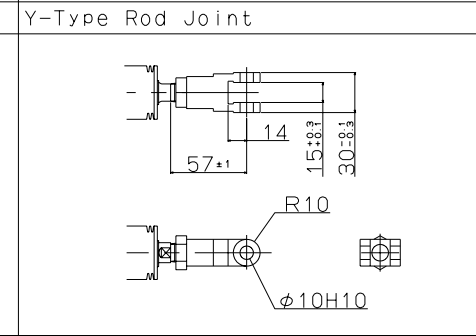

Stroke	L
100	186
150	236
200	286
250	336
300	386
400	486
500	586
600	686

Stroke	JC
0~50	56
51~100	65
101~150	78
151~200	90
201~300	115
301~400	140
401~500	165
501~600	190

JIS Symbol
Model: MP6810-A-N-40X200-HD
Maker: KONAN
File Name: MP681-A-N-40-HD