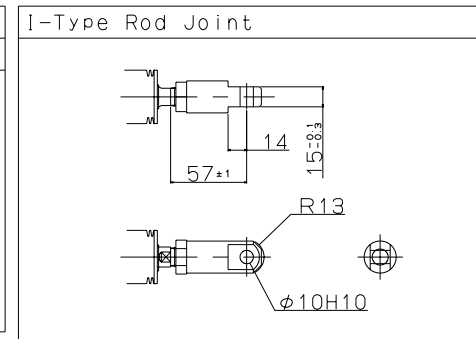

Stroke	L
100	186
150	236
200	286
250	336
300	386
400	486
500	586
600	686

Stroke	JC
0~50	56
51~100	65
101~150	78
151~200	90
201~300	115
301~400	140
401~500	165
501~600	190

JIS Symbol
Model: MP6810-A-N-40X200-HD
Maker: KONAN
File Name: MP681-A-N-40-HD