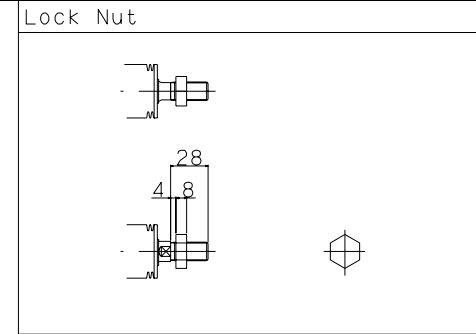

Stroke	L
100	186
150	236
200	286
250	336
300	386
400	486
500	586
600	686

Stroke	JC
0~50	56
51~100	65
101~150	78
151~200	90
201~300	115
301~400	140
401~500	165
501~600	190

JIS Symbol
Model: MP6810-A-N-40X200-HD
Maker: KONAN
File Name: MP681-A-N-40-HD