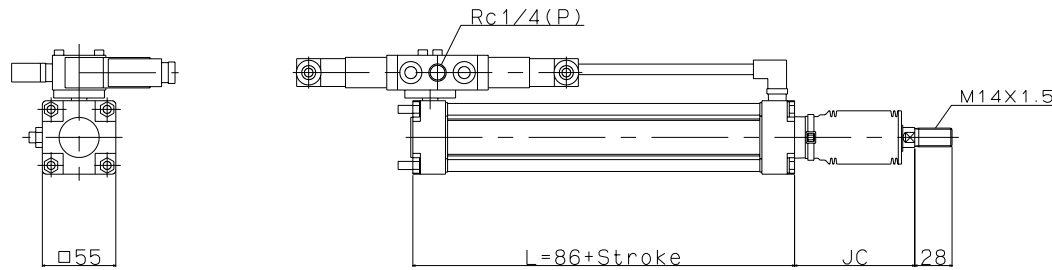

Stroke	L
100	186
150	236
200	286
250	336
300	386
400	486
500	586
600	686

Stroke	JC
0~50	56
51~100	65
101~150	78
151~200	90
201~300	115
301~400	140
401~500	165
501~600	190

JIS Symbol
Model: MP6810-A-N-40X200-HD
Maker: KONAN
File Name: MP681-A-N-40-HD