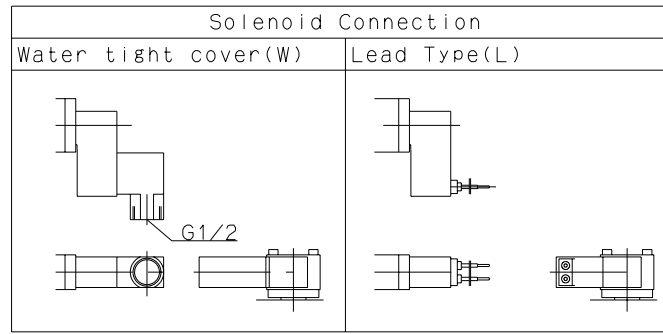

Stroke	L
100	186
150	236
200	286
250	336
300	386
400	486
500	586
600	686

Stroke	JC
0~50	56
51~100	65
101~150	78
151~200	90
201~300	115
301~400	140
401~500	165
501~600	190

JIS Symbol
Model: MP6810-A-N-40X200-HD
Maker: KONAN
File Name: MP681-A-N-40-HD