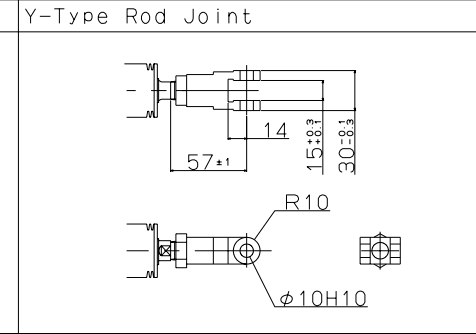

Stroke	L
100	186
150	236
200	286
250	336
300	386
400	486
500	586
600	686

Stroke	JC
0~50	56
51~100	65
101~150	78
151~200	90
201~300	115
301~400	140
401~500	165
501~600	190

JIS Symbol

Model:
MP6810-A-N-40X200-HS
Maker:
KONAN
File Name:
MP681-A-N-40-HS