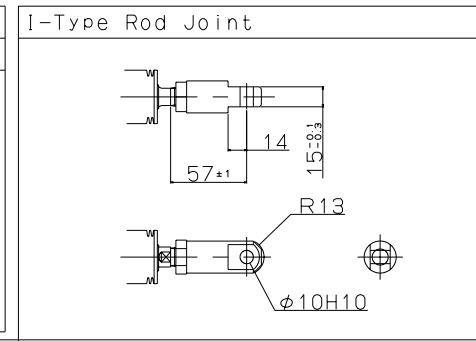

Stroke	L
100	186
150	236
200	286
250	336
300	386
400	486
500	586
600	686

Stroke	JC
0~50	56
51~100	65
101~150	78
151~200	90
201~300	115
301~400	140
401~500	165
501~600	190

JIS Symbol

Model:
MP6810-A-N-40X200-HS
Maker:
KONAN
File Name:
MP681-A-N-40-HS