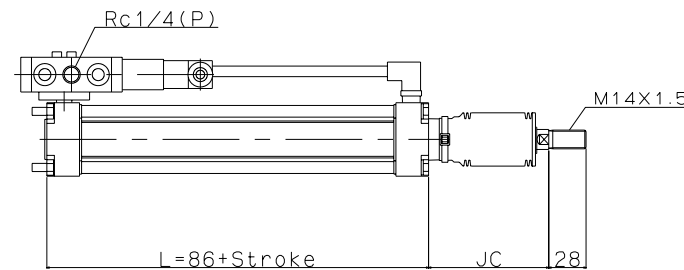

Stroke	L
100	186
150	236
200	286
250	336
300	386
400	486
500	586
600	686

Stroke	JC
0~50	56
51~100	65
101~150	78
151~200	90
201~300	115
301~400	140
401~500	165
501~600	190

JIS Symbol

Model:
MP6810-A-N-40X200-HS
Maker:
KONAN
File Name:
MP681-A-N-40-HS