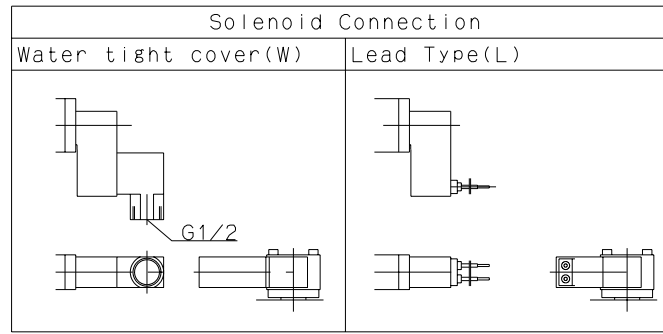

Stroke	L
100	186
150	236
200	286
250	336
300	386
400	486
500	586
600	686

Stroke	JC
0~50	56
51~100	65
101~150	78
151~200	90
201~300	115
301~400	140
401~500	165
501~600	190

JIS Symbol

Model:
MP6810-A-N-40X200-HS
Maker:
KONAN
File Name:
MP681-A-N-40-HS