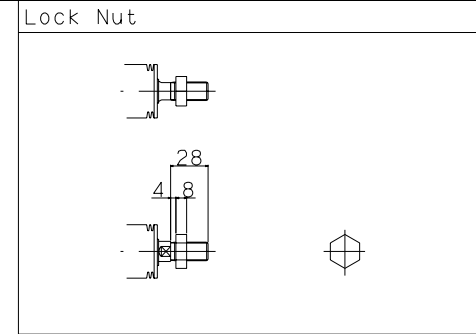

Stroke	L
100	186
150	236
200	286
250	336
300	386
400	486
500	586
600	686

Stroke	JC
0~50	56
51~100	65
101~150	78
151~200	90
201~300	115
301~400	140
401~500	165
501~600	190

JIS Symbol

Model:
MP6810-A-N-40X200-HS
Maker:
KONAN
File Name:
MP681-A-N-40-HS