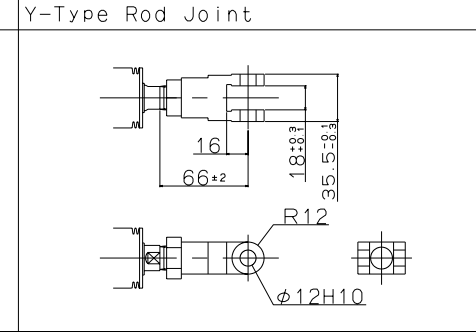

Stroke	L
100	198
150	248
200	298
250	348
300	398
400	498
500	598
600	698

Stroke	JC
0~50	60
51~100	68
101~150	82
151~200	96
201~300	124
301~400	151
401~500	179
501~600	207

JIS Symbol

Model :
MP6810-A-N-50X200-HD
Maker :
KONAN
File Name :
MP681-A-N-50-HD