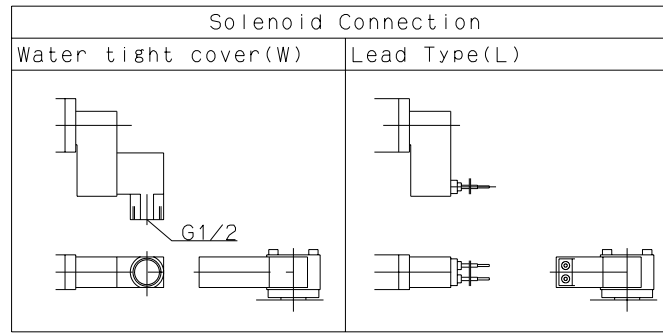

Stroke	L
100	198
150	248
200	298
250	348
300	398
400	498
500	598
600	698

Stroke	JC
0~50	60
51~100	68
101~150	82
151~200	96
201~300	124
301~400	151
401~500	179
501~600	207

JIS Symbol

Model :
MP6810-A-N-50X200-HD
Maker :
KONAN
File Name :
MP681-A-N-50-HD