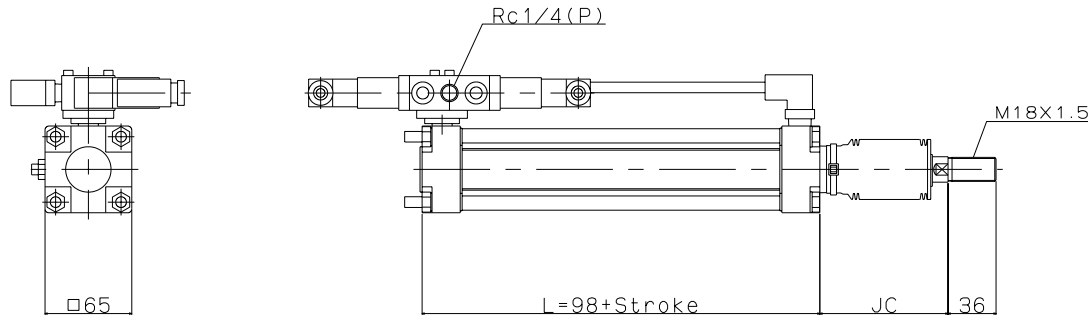

Stroke	L
100	198
150	248
200	298
250	348
300	398
400	498
500	598
600	698

Stroke	JC
0~50	60
51~100	68
101~150	82
151~200	96
201~300	124
301~400	151
401~500	179
501~600	207

JIS Symbol

Model :
MP6810-A-N-50X200-HD
Maker :
KONAN
File Name :
MP681-A-N-50-HD