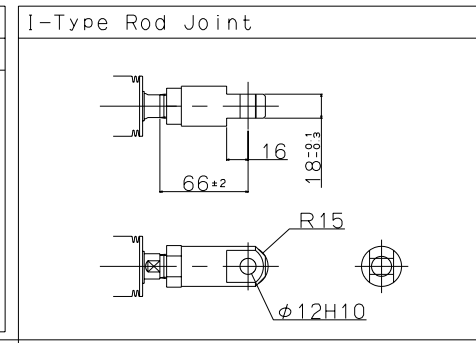

Stroke	L
100	198
150	248
200	298
250	348
300	398
400	498
500	598
600	698

Stroke	JC
0~50	60
51~100	68
101~150	82
151~200	96
201~300	124
301~400	151
401~500	179
501~600	207

JIS Symbol

Model :
MP6810-A-N-50X200-HD
Maker :
KONAN
File Name :
MP681-A-N-50-HD