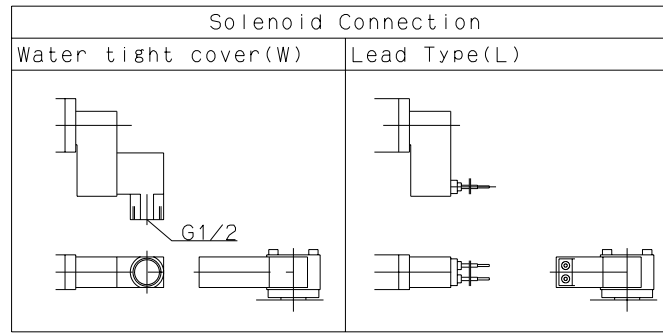

Stroke	L
100	198
150	248
200	298
250	348
300	398
400	498
500	598
600	698

Stroke	JC
0~50	60
51~100	68
101~150	82
151~200	96
201~300	124
301~400	151
401~500	179
501~600	207

JIS Symbol
Model: MP6810-A-N-50X200-HS
Maker: KONAN
File Name: MP681-A-N-50-HS