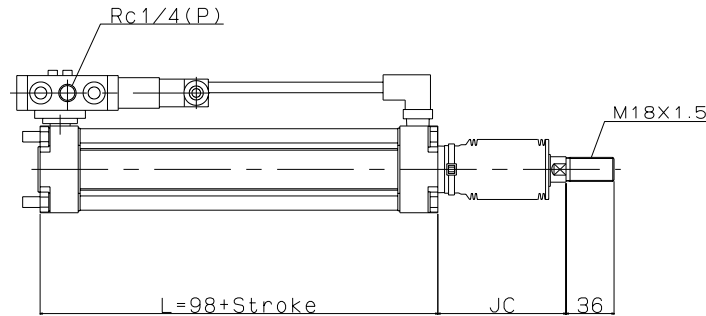

Stroke	L
100	198
150	248
200	298
250	348
300	398
400	498
500	598
600	698

Stroke	JC
0~50	60
51~100	68
101~150	82
151~200	96
201~300	124
301~400	151
401~500	179
501~600	207

JIS Symbol
Model: MP6810-A-N-50X200-HS
Maker: KONAN
File Name: MP681-A-N-50-HS