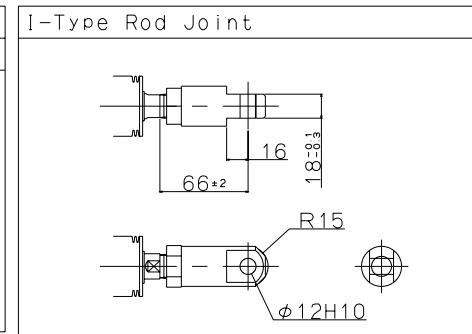

Stroke	L
100	198
150	248
200	298
250	348
300	398
400	498
500	598
600	698

Stroke	JC
0~50	60
51~100	68
101~150	82
151~200	96
201~300	124
301~400	151
401~500	179
501~600	207

JIS Symbol
Model: MP6810-A-N-50X200-HS
Maker: KONAN
File Name: MP681-A-N-50-HS