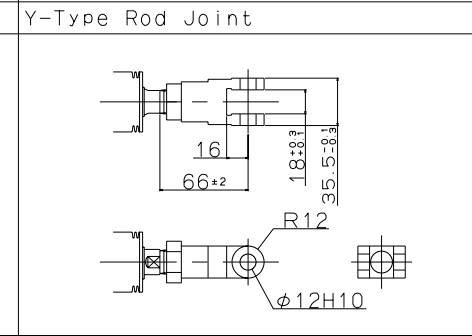

Stroke	L
100	198
150	248
200	298
250	348
300	398
400	498
500	598
600	698

Stroke	JC
0~50	60
51~100	68
101~150	82
151~200	96
201~300	124
301~400	151
401~500	179
501~600	207

JIS Symbol
Model: MP6810-A-N-50X200-HS
Maker: KONAN
File Name: MP681-A-N-50-HS