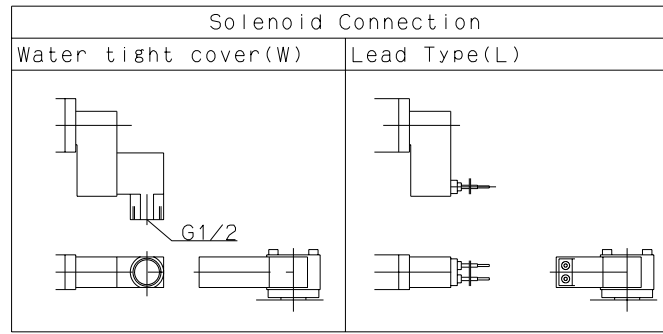

Stroke	L
100	198
150	248
200	298
250	348
300	398
400	498
500	598
600	698

Stroke	JC
0~50	60
51~100	68
101~150	82
151~200	96
201~300	124
301~400	151
401~500	179
501~600	207

JIS Symbol

Model: MP6810-A-N-63X200-HD
 Maker: KONAN
 File Name: MP681-A-N-63-HD