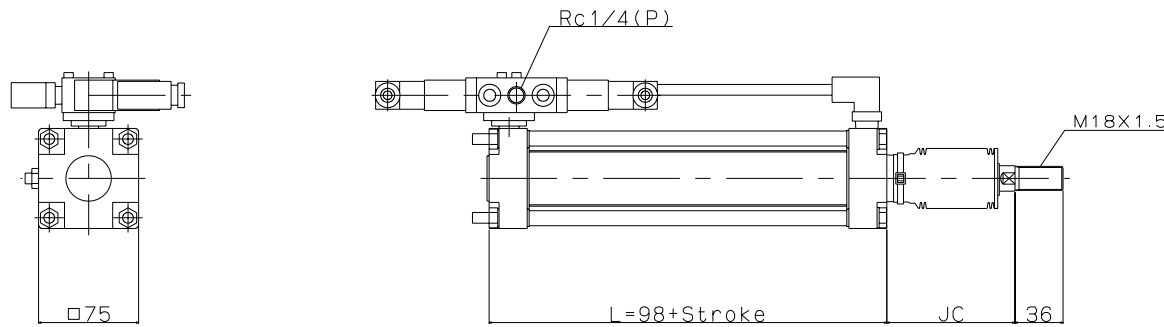

Stroke	L
100	198
150	248
200	298
250	348
300	398
400	498
500	598
600	698

Stroke	JC
0~50	60
51~100	68
101~150	82
151~200	96
201~300	124
301~400	151
401~500	179
501~600	207

JIS Symbol

Model: MP6810-A-N-63X200-HD
 Maker: KONAN
 File Name: MP681-A-N-63-HD