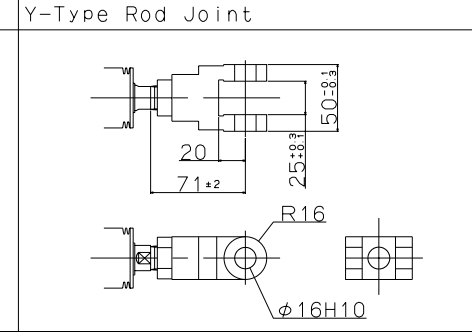

Stroke	L
100	198
150	248
200	298
250	348
300	398
400	498
500	598
600	698

Stroke	JC
0~50	60
51~100	68
101~150	82
151~200	96
201~300	124
301~400	151
401~500	179
501~600	207

JIS Symbol

Model: MP6810-A-N-63X200-HD
 Maker: KONAN
 File Name: MP681-A-N-63-HD