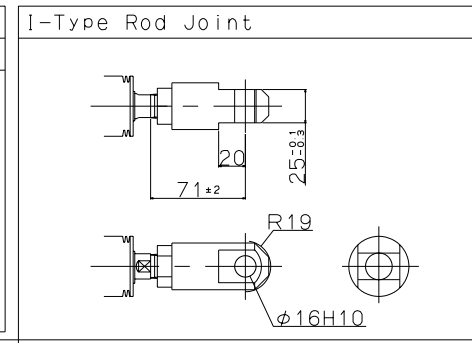

Stroke	L
100	198
150	248
200	298
250	348
300	398
400	498
500	598
600	698

Stroke	JC
0~50	60
51~100	68
101~150	82
151~200	96
201~300	124
301~400	151
401~500	179
501~600	207

JIS Symbol

Model: MP6810-A-N-63X200-HD
 Maker: KONAN
 File Name: MP681-A-N-63-HD