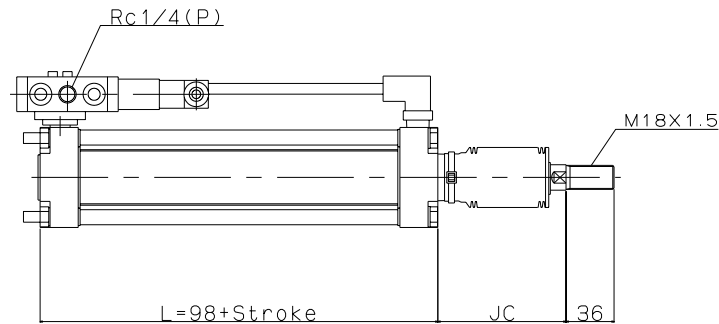

| Stroke | L |
|--------|-----|
| 100 | 198 |
| 150 | 248 |
| 200 | 298 |
| 250 | 348 |
| 300 | 398 |
| 400 | 498 |
| 500 | 598 |
| 600 | 698 |

| Stroke | JC |
|---------|-----|
| 0~50 | 60 |
| 51~100 | 68 |
| 101~150 | 82 |
| 151~200 | 96 |
| 201~300 | 124 |
| 301~400 | 151 |
| 401~500 | 179 |
| 501~600 | 207 |

JIS Symbol

Model :
MP6810-A-N-63X200-HS
Maker :
KONAN
File Name :
MP681-A-N-63-HS