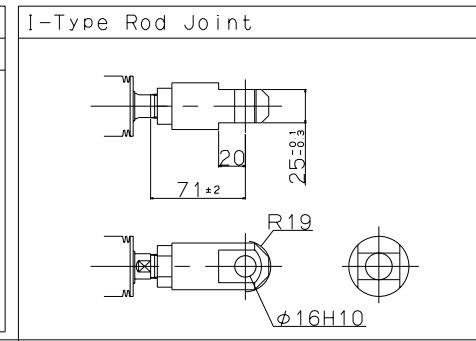

| Stroke | L |
|--------|-----|
| 100 | 198 |
| 150 | 248 |
| 200 | 298 |
| 250 | 348 |
| 300 | 398 |
| 400 | 498 |
| 500 | 598 |
| 600 | 698 |

| Stroke | JC |
|---------|-----|
| 0~50 | 60 |
| 51~100 | 68 |
| 101~150 | 82 |
| 151~200 | 96 |
| 201~300 | 124 |
| 301~400 | 151 |
| 401~500 | 179 |
| 501~600 | 207 |

JIS Symbol

Model :
MP6810-A-N-63X200-HS
Maker :
KONAN
File Name :
MP681-A-N-63-HS