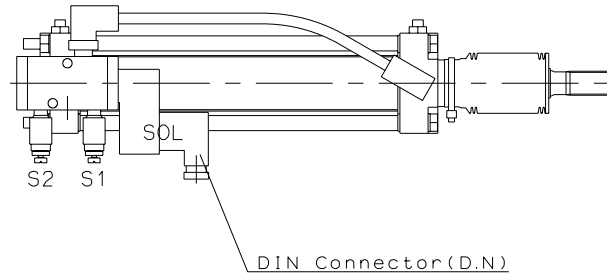

| Stroke | L |
|--------|-----|
| 100 | 198 |
| 150 | 248 |
| 200 | 298 |
| 250 | 348 |
| 300 | 398 |
| 400 | 498 |
| 500 | 598 |
| 600 | 698 |

| Stroke | JC |
|---------|-----|
| 0~50 | 60 |
| 51~100 | 68 |
| 101~150 | 82 |
| 151~200 | 96 |
| 201~300 | 124 |
| 301~400 | 151 |
| 401~500 | 179 |
| 501~600 | 207 |

JIS Symbol

Model :
MP6810-A-N-63X200-HS
Maker :
KONAN
File Name :
MP681-A-N-63-HS