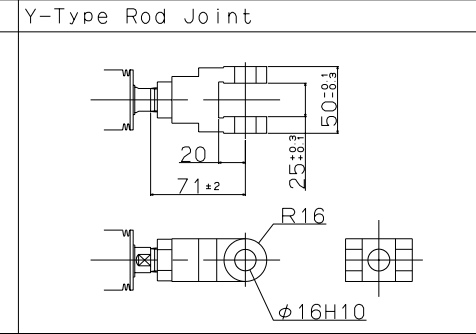

| Stroke | L |
|--------|-----|
| 100 | 198 |
| 150 | 248 |
| 200 | 298 |
| 250 | 348 |
| 300 | 398 |
| 400 | 498 |
| 500 | 598 |
| 600 | 698 |

| Stroke | JC |
|---------|-----|
| 0~50 | 60 |
| 51~100 | 68 |
| 101~150 | 82 |
| 151~200 | 96 |
| 201~300 | 124 |
| 301~400 | 151 |
| 401~500 | 179 |
| 501~600 | 207 |

JIS Symbol

Model :
MP6810-A-N-63X200-HS
Maker :
KONAN
File Name :
MP681-A-N-63-HS