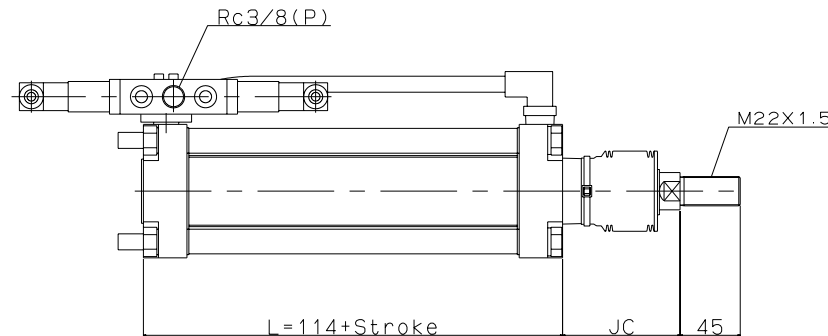

Stroke	L
100	214
150	264
200	314
250	364
300	414
400	514
500	614
600	714
700	814
800	914

Stroke	JC
0~50	70
51~100	70
101~150	78
151~200	88
201~300	109
301~400	130
401~500	151
501~600	172
601~700	193
701~800	214

JIS Symbol

Model :
MP6810-A-N-80X200-HD
Maker :
KONAN
File Name :
MP681-A-N-80-HD