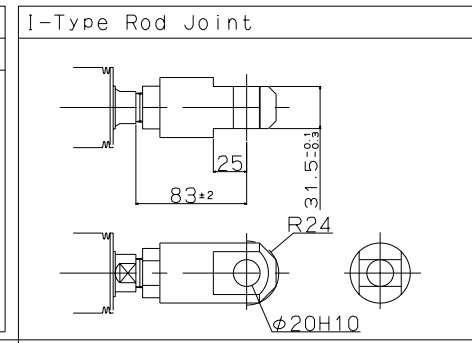

Stroke	L
100	214
150	264
200	314
250	364
300	414
400	514
500	614
600	714
700	814
800	914

Stroke	JC
0~50	70
51~100	70
101~150	78
151~200	88
201~300	109
301~400	130
401~500	151
501~600	172
601~700	193
701~800	214

JIS Symbol

Model :
MP6810-A-N-80X200-HD
Maker :
KONAN
File Name :
MP681-A-N-80-HD