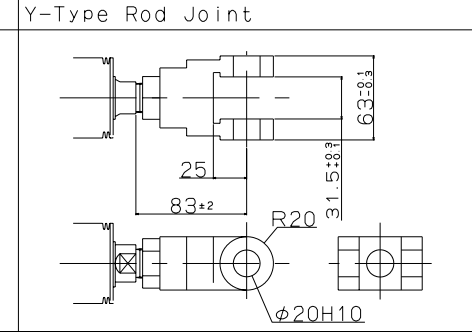

Stroke	L
100	214
150	264
200	314
250	364
300	414
400	514
500	614
600	714
700	814
800	914

Stroke	JC
0~50	70
51~100	70
101~150	78
151~200	88
201~300	109
301~400	130
401~500	151
501~600	172
601~700	193
701~800	214

JIS Symbol

Model :
MP6810-A-N-80X200-HD
Maker :
KONAN
File Name :
MP681-A-N-80-HD