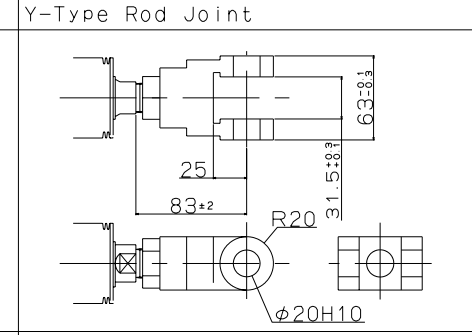

Stroke	L
100	214
150	264
200	314
250	364
300	414
400	514
500	614
600	714
700	814
800	914

Stroke	JC
0~50	70
51~100	70
101~150	78
151~200	88
201~300	109
301~400	130
401~500	151
501~600	172
601~700	193
701~800	214

JIS Symbol

Model : MP6810-A-N-80X200-HS
 Maker : KONAN
 File Name : MP681-A-N-80-HS