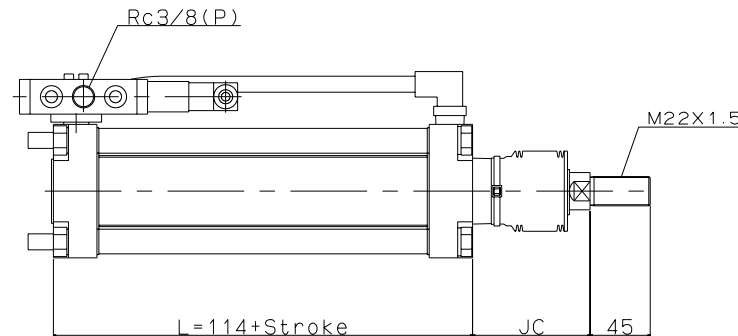

Stroke	L
100	214
150	264
200	314
250	364
300	414
400	514
500	614
600	714
700	814
800	914

Stroke	JC
0~50	70
51~100	70
101~150	78
151~200	88
201~300	109
301~400	130
401~500	151
501~600	172
601~700	193
701~800	214

JIS Symbol

Model : MP6810-A-N-80X200-HS
 Maker : KONAN
 File Name : MP681-A-N-80-HS