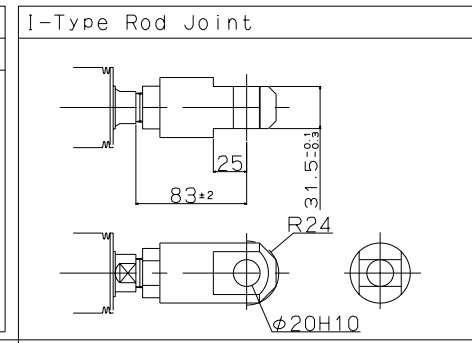

Stroke	L
100	214
150	264
200	314
250	364
300	414
400	514
500	614
600	714
700	814
800	914

Stroke	JC
0~50	70
51~100	70
101~150	78
151~200	88
201~300	109
301~400	130
401~500	151
501~600	172
601~700	193
701~800	214

JIS Symbol

Model : MP6810-A-N-80X200-HS
 Maker : KONAN
 File Name : MP681-A-N-80-HS