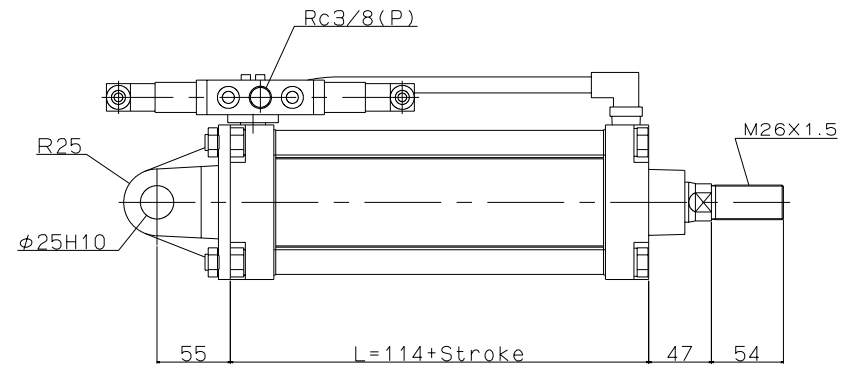

Stroke	L
100	214
150	264
200	314
250	364
300	414
400	514
500	614
600	714
700	814
800	914

JIS Symbol

Model:
MP6810-N-CA-100X200-HD
Maker:
KONAN

File Name:
MP681-N-CA-100-HD