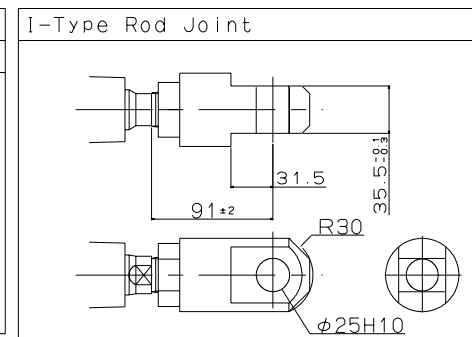

Stroke	L
100	214
150	264
200	314
250	364
300	414
400	514
500	614
600	714
700	814
800	914

JIS Symbol

Model:
MP6810-N-CA-100X200-HD
Maker:
KONAN

File Name:
MP681-N-CA-100-HD