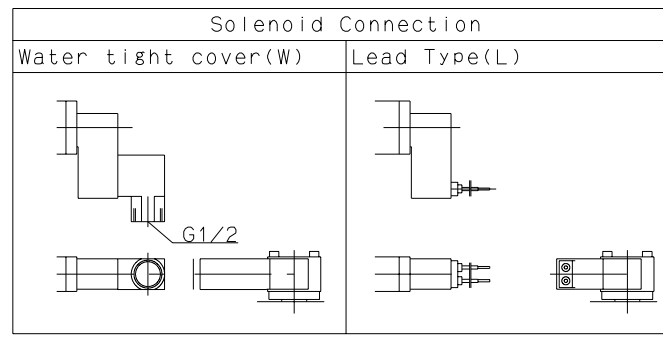

Stroke	L
100	214
150	264
200	314
250	364
300	414
400	514
500	614
600	714
700	814
800	914

JIS Symbol

Model:
MP6810-N-CA-100X200-HD
Maker:
KONAN

File Name:
MP681-N-CA-100-HD