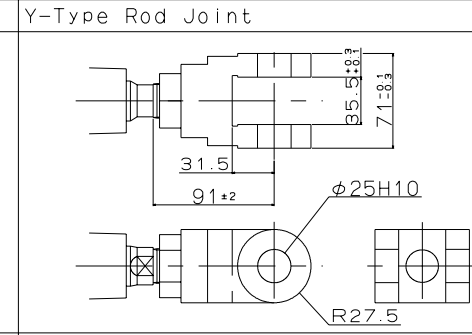

Stroke	L
100	214
150	264
200	314
250	364
300	414
400	514
500	614
600	714
700	814
800	914

JIS Symbol

Model:
MP6810-N-CA-100X200-HD
Maker:
KONAN

File Name:
MP681-N-CA-100-HD