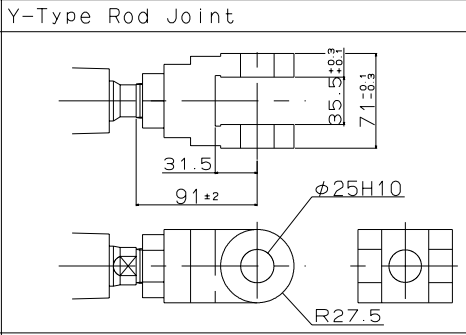

Stroke	L
100	214
150	264
200	314
250	364
300	414
400	514
500	614
600	714
700	814
800	914

JIS Symbol

Model: MP6810-N-CA-100X200-HS  
 Maker: KONAN  
 File Name: MP681-N-CA-100-HS