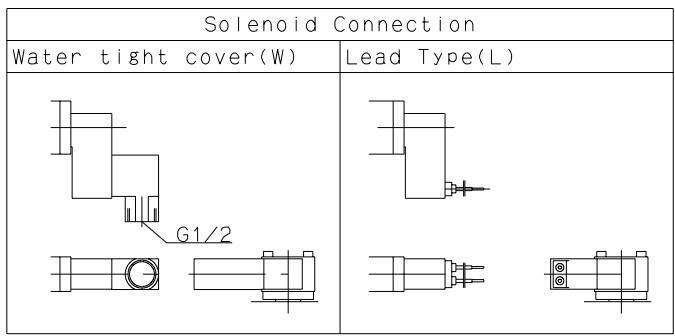

Stroke	L
100	214
150	264
200	314
250	364
300	414
400	514
500	614
600	714
700	814
800	914

JIS Symbol

Model: MP6810-N-CA-100X200-HS  
 Maker: KONAN  
 File Name: MP681-N-CA-100-HS