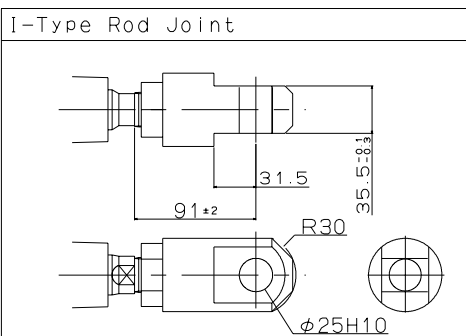

Stroke	L
100	214
150	264
200	314
250	364
300	414
400	514
500	614
600	714
700	814
800	914

JIS Symbol

Model: MP6810-N-CA-100X200-HS  
 Maker: KONAN  
 File Name: MP681-N-CA-100-HS