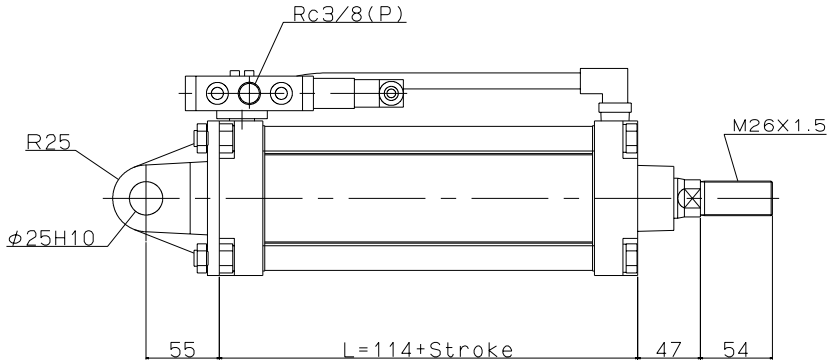

Stroke	L
100	214
150	264
200	314
250	364
300	414
400	514
500	614
600	714
700	814
800	914

JIS Symbol

Model: MP6810-N-CA-100X200-HS  
 Maker: KONAN  
 File Name: MP681-N-CA-100-HS