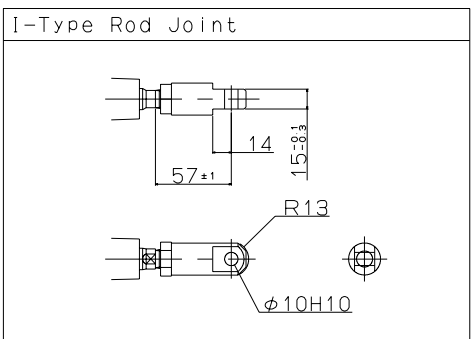

Stroke	L
100	186
150	236
200	286
250	336
300	386
400	486
500	586
600	686

Model: MP6810-N-CA-40X200-HD  
 Maker: KONAN  
 File Name: MP681-N-CA-40-HD