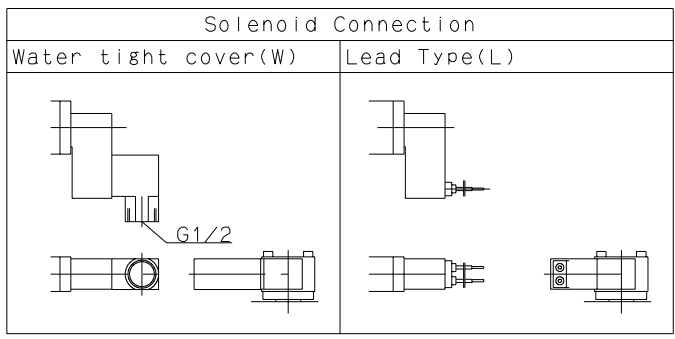

Stroke	L
100	186
150	236
200	286
250	336
300	386
400	486
500	586
600	686

Model: MP6810-N-CA-40X200-HD  
 Maker: KONAN  
 File Name: MP681-N-CA-40-HD