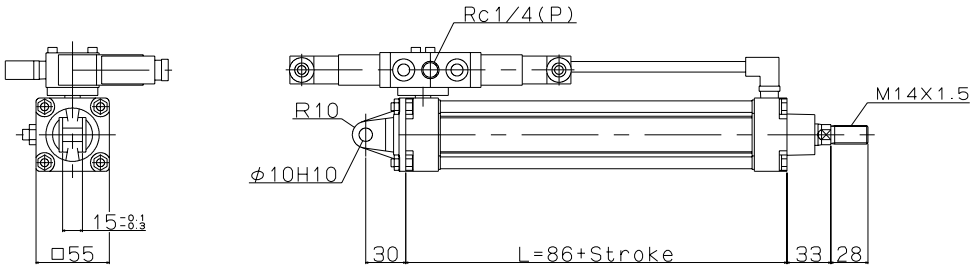

Stroke	L
100	186
150	236
200	286
250	336
300	386
400	486
500	586
600	686

Model: MP6810-N-CA-40X200-HD  
 Maker: KONAN  
 File Name: MP681-N-CA-40-HD