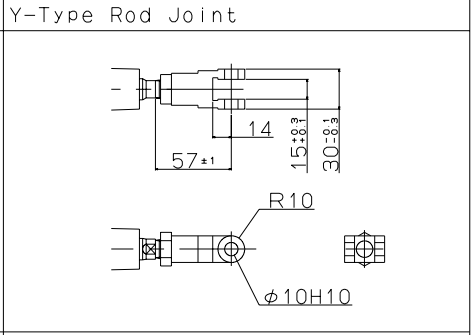

Stroke	L
100	186
150	236
200	286
250	336
300	386
400	486
500	586
600	686

Model: MP6810-N-CA-40X200-HD  
 Maker: KONAN  
 File Name: MP681-N-CA-40-HD