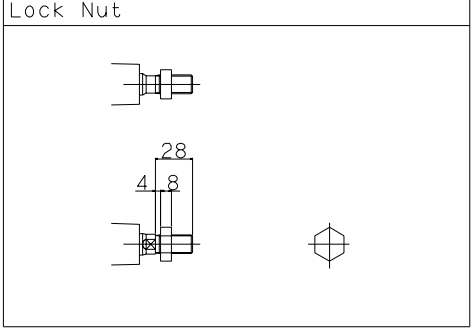

Stroke	L
100	186
150	236
200	286
250	336
300	386
400	486
500	586
600	686

Model: MP6810-N-CA-40X200-HD  
 Maker: KONAN  
 File Name: MP681-N-CA-40-HD