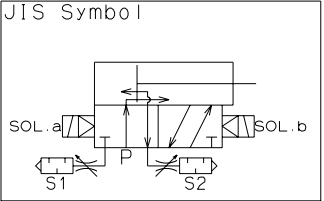

Stroke	L
100	186
150	236
200	286
250	336
300	386
400	486
500	586
600	686

Model: MP6810-N-CA-40X200-HD  
 Maker: KONAN  
 File Name: MP681-N-CA-40-HD