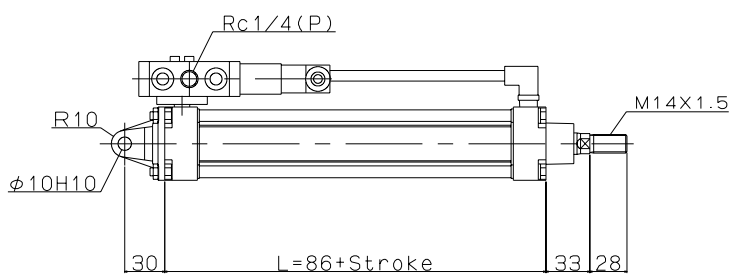

Stroke	L
100	186
150	236
200	286
250	336
300	386
400	486
500	586
600	686

JIS Symbol

Model: MP6810-N-CA-40X200-HS  
 Maker: KONAN  
 File Name: MP681-N-CA-40-HS