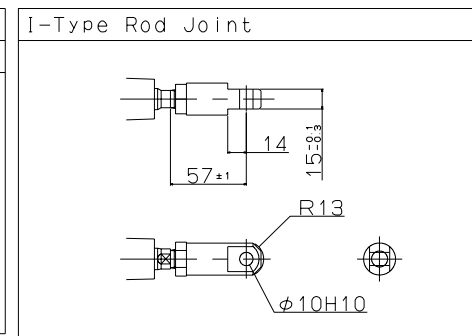

Stroke	L
100	186
150	236
200	286
250	336
300	386
400	486
500	586
600	686

JIS Symbol

Model: MP6810-N-CA-40X200-HS  
 Maker: KONAN  
 File Name: MP681-N-CA-40-HS