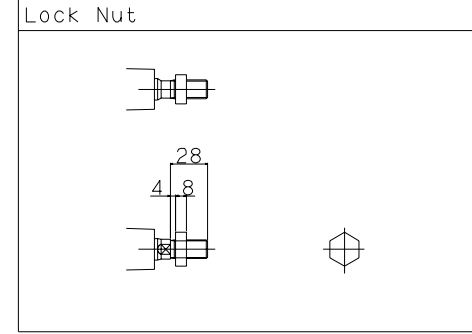

Stroke	L
100	186
150	236
200	286
250	336
300	386
400	486
500	586
600	686

JIS Symbol

Model: MP6810-N-CA-40X200-HS  
 Maker: KONAN  
 File Name: MP681-N-CA-40-HS