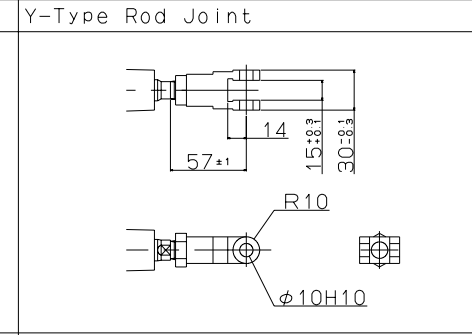

Stroke	L
100	186
150	236
200	286
250	336
300	386
400	486
500	586
600	686

JIS Symbol

Model: MP6810-N-CA-40X200-HS  
 Maker: KONAN  
 File Name: MP681-N-CA-40-HS