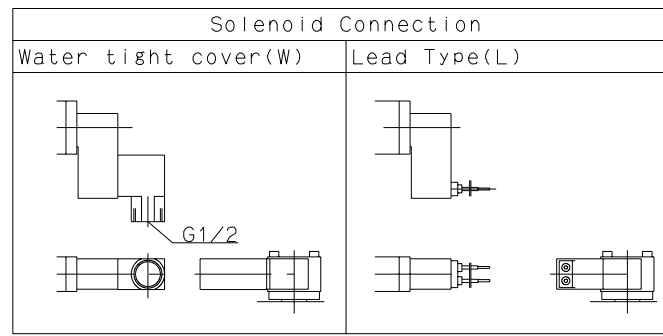

Stroke	L
100	186
150	236
200	286
250	336
300	386
400	486
500	586
600	686

JIS Symbol

Model: MP6810-N-CA-40X200-HS  
 Maker: KONAN  
 File Name: MP681-N-CA-40-HS