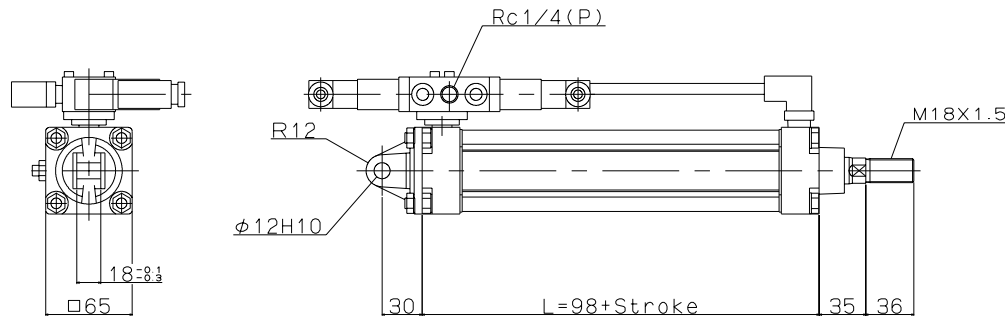

Stroke	L
100	198
150	248
200	298
250	348
300	398
400	498
500	598
600	698

JIS Symbol
Model : MP6810-N-CA-50X200-HD Maker : KONAN File Name : MP681-N-CA-50-HD