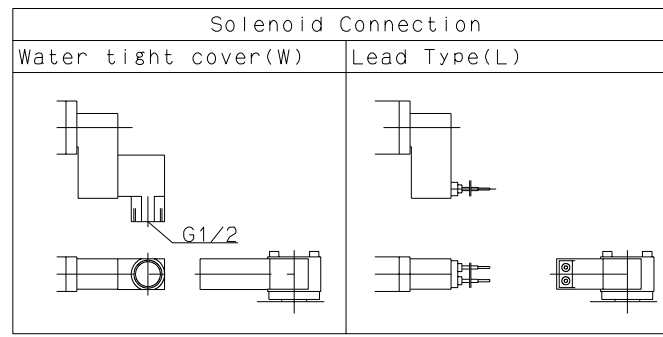

Stroke	L
100	198
150	248
200	298
250	348
300	398
400	498
500	598
600	698

JIS Symbol
Model : MP6810-N-CA-50X200-HD Maker : KONAN File Name : MP681-N-CA-50-HD