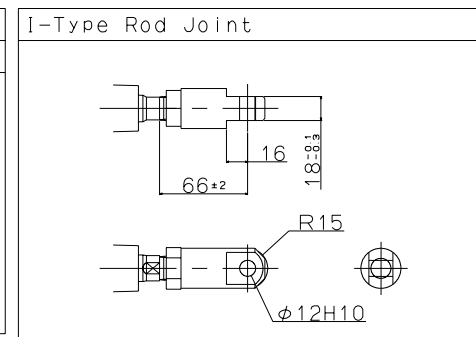

Stroke	L
100	198
150	248
200	298
250	348
300	398
400	498
500	598
600	698

JIS Symbol
Model : MP6810-N-CA-50X200-HD Maker : KONAN File Name : MP681-N-CA-50-HD