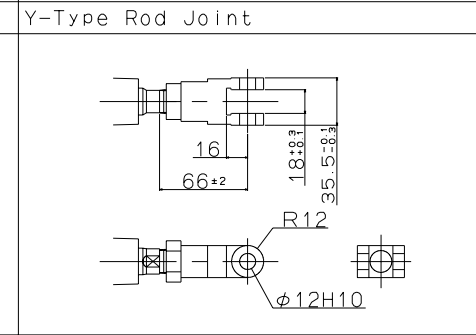

Stroke	L
100	198
150	248
200	298
250	348
300	398
400	498
500	598
600	698

JIS Symbol
Model : MP6810-N-CA-50X200-HD Maker : KONAN File Name : MP681-N-CA-50-HD