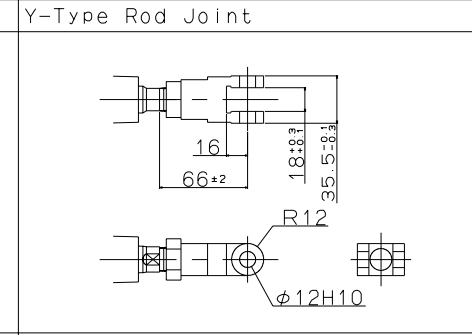

Stroke	L
100	198
150	248
200	298
250	348
300	398
400	498
500	598
600	698

JIS Symbol

Model: MP6810-N-CA-50X200-HS
 Maker: KONAN
 File Name: MP681-N-CA-50-HS