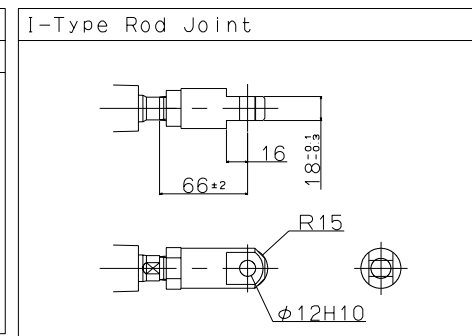

Stroke	L
100	198
150	248
200	298
250	348
300	398
400	498
500	598
600	698

JIS Symbol

Model: MP6810-N-CA-50X200-HS
 Maker: KONAN
 File Name: MP681-N-CA-50-HS