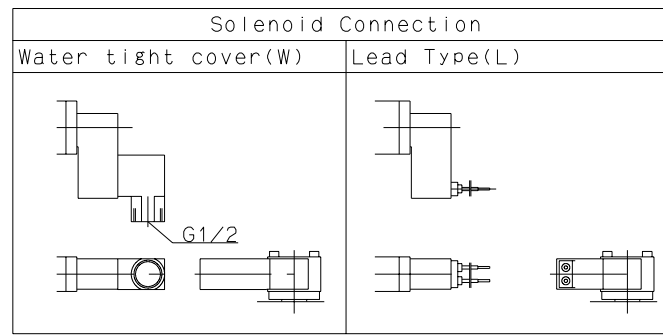

Stroke	L
100	198
150	248
200	298
250	348
300	398
400	498
500	598
600	698

JIS Symbol

Model: MP6810-N-CA-50X200-HS
 Maker: KONAN
 File Name: MP681-N-CA-50-HS