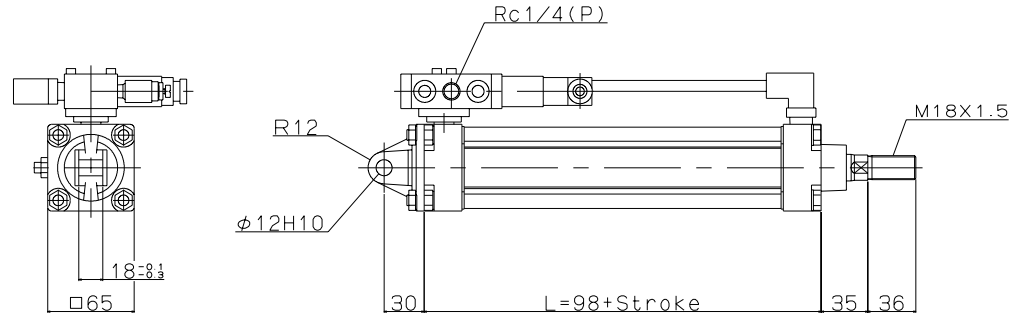

Stroke	L
100	198
150	248
200	298
250	348
300	398
400	498
500	598
600	698

JIS Symbol

Model: MP6810-N-CA-50X200-HS
 Maker: KONAN
 File Name: MP681-N-CA-50-HS