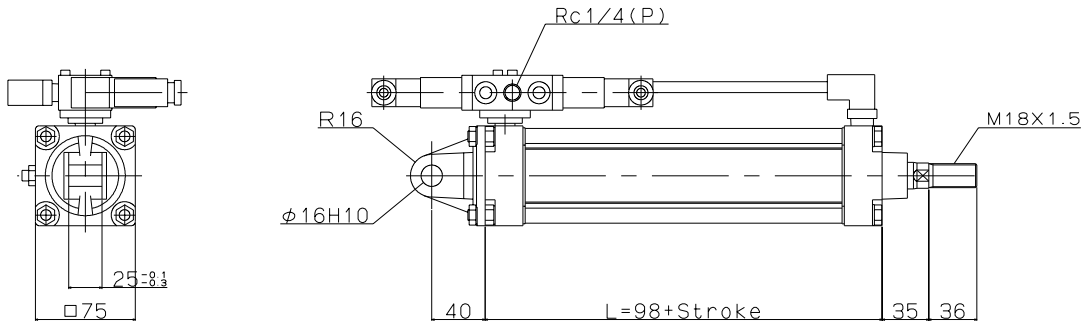

Stroke	L
100	198
150	248
200	298
250	348
300	398
400	498
500	598
600	698

JIS Symbol

Model: MP6810-N-CA-63X200-HD  
 Maker: KONAN  
 File Name: MP681-N-CA-63-HD