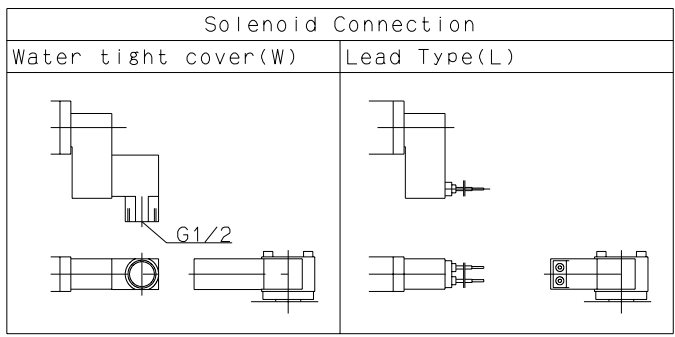

Stroke	L
100	198
150	248
200	298
250	348
300	398
400	498
500	598
600	698

JIS Symbol

Model: MP6810-N-CA-63X200-HD  
 Maker: KONAN  
 File Name: MP681-N-CA-63-HD