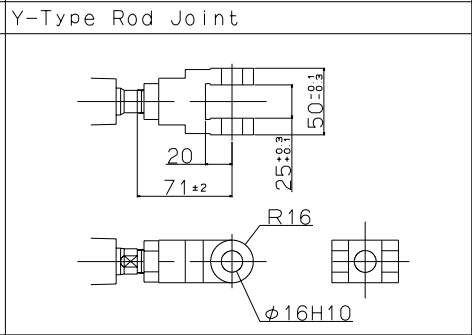

Stroke	L
100	198
150	248
200	298
250	348
300	398
400	498
500	598
600	698

JIS Symbol

Model: MP6810-N-CA-63X200-HD  
 Maker: KONAN  
 File Name: MP681-N-CA-63-HD