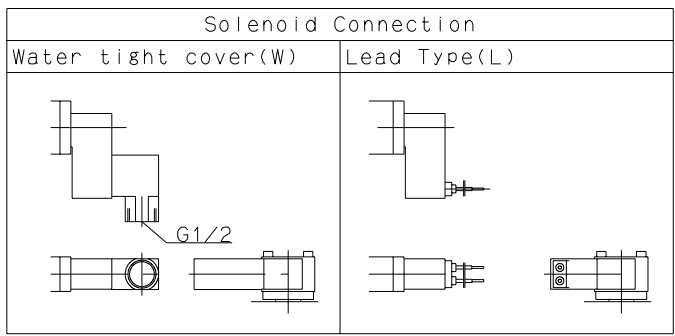

Stroke	L
100	214
150	264
200	314
250	364
300	414
400	514
500	614
600	714
700	814
800	914

JIS Symbol

Model : MP6810-N-CA-80X200-HD
 Maker : KONAN
 File Name : MP681-N-CA-80-HD