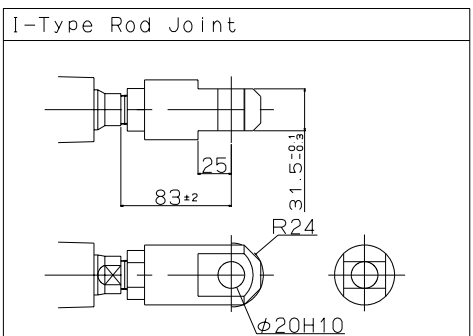

Stroke	L
100	214
150	264
200	314
250	364
300	414
400	514
500	614
600	714
700	814
800	914

JIS Symbol

Model : MP6810-N-CA-80X200-HD
 Maker : KONAN
 File Name : MP681-N-CA-80-HD