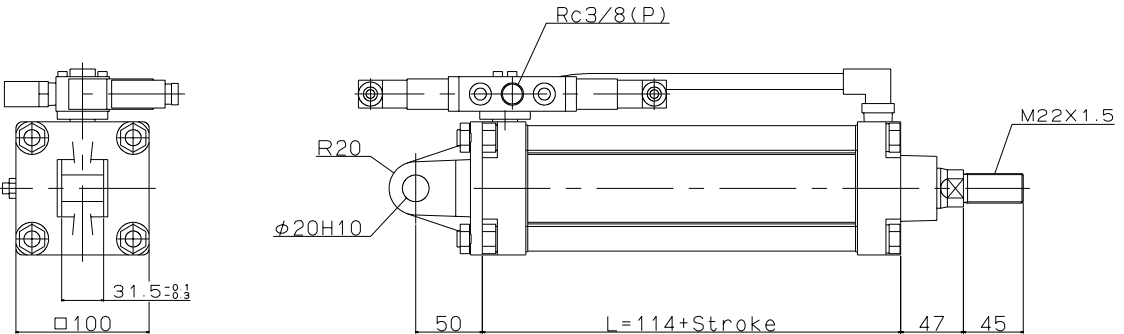

Stroke	L
100	214
150	264
200	314
250	364
300	414
400	514
500	614
600	714
700	814
800	914

JIS Symbol

Model : MP6810-N-CA-80X200-HD
 Maker : KONAN
 File Name : MP681-N-CA-80-HD