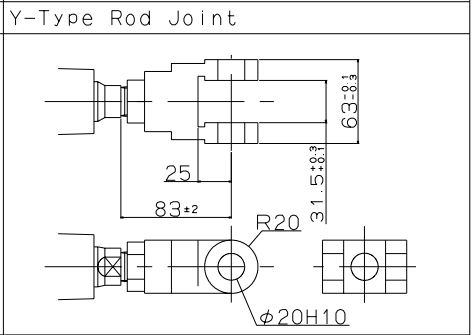

Stroke	L
100	214
150	264
200	314
250	364
300	414
400	514
500	614
600	714
700	814
800	914

JIS Symbol

Model : MP6810-N-CA-80X200-HD
 Maker : KONAN
 File Name : MP681-N-CA-80-HD