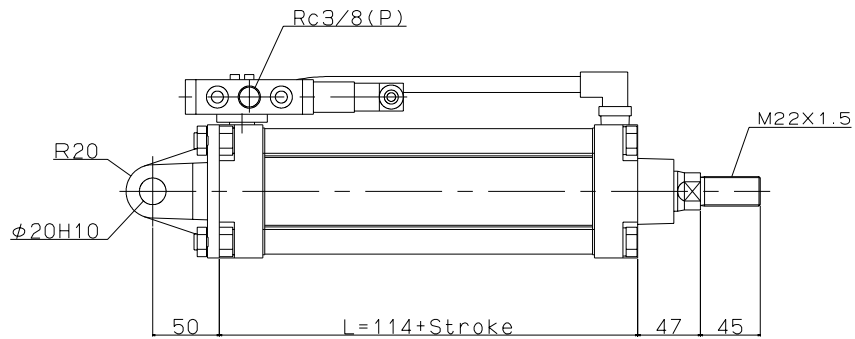

Stroke	L
100	214
150	264
200	314
250	364
300	414
400	514
500	614
600	714
700	814
800	914

**JIS Symbol**

Model: MP6810-N-CA-80X200-HS  
 Maker: KONAN  
 File Name: MP681-N-CA-80-HS