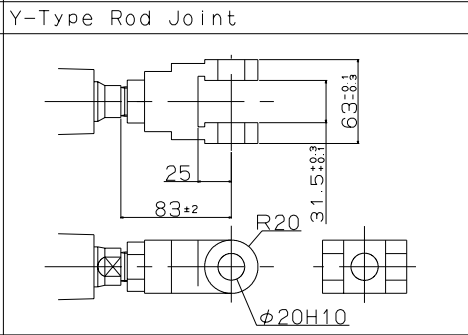

Stroke	L
100	214
150	264
200	314
250	364
300	414
400	514
500	614
600	714
700	814
800	914

**JIS Symbol**

Model: MP6810-N-CA-80X200-HS  
 Maker: KONAN  
 File Name: MP681-N-CA-80-HS