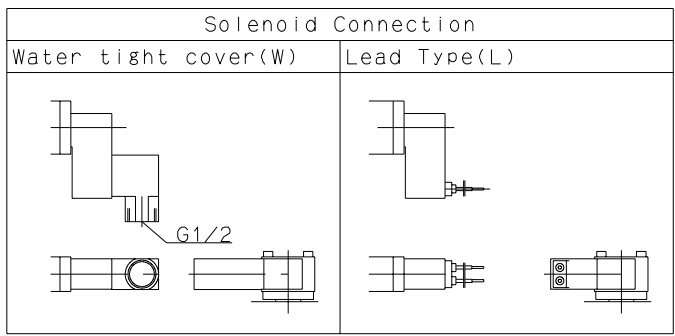

Stroke	L
100	214
150	264
200	314
250	364
300	414
400	514
500	614
600	714
700	814
800	914

**JIS Symbol**

Model: MP6810-N-CA-80X200-HS  
 Maker: KONAN  
 File Name: MP681-N-CA-80-HS