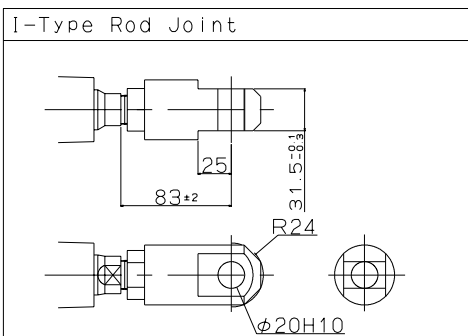

Stroke	L
100	214
150	264
200	314
250	364
300	414
400	514
500	614
600	714
700	814
800	914

**JIS Symbol**

Model: MP6810-N-CA-80X200-HS  
 Maker: KONAN  
 File Name: MP681-N-CA-80-HS