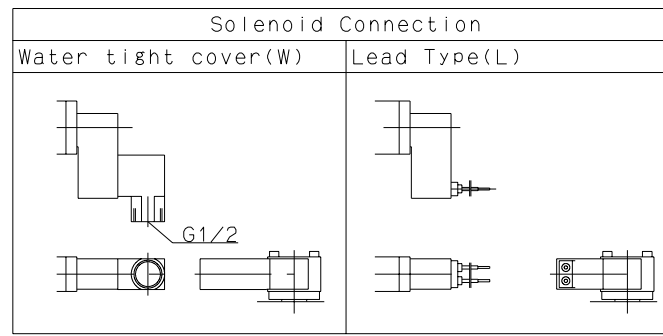

Stroke	L
100	214
150	264
200	314
250	364
300	414
400	514
500	614
600	714
700	814
800	914

JIS Symbol
Model : MP6810-N-CB-100X200-HD Maker : KONAN
File Name : MP681-N-CB-100-HD