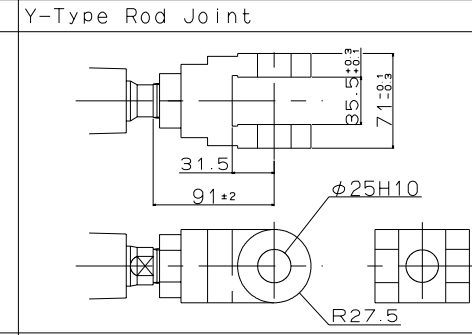

Stroke	L
100	214
150	264
200	314
250	364
300	414
400	514
500	614
600	714
700	814
800	914

JIS Symbol
Model : MP6810-N-CB-100X200-HD Maker : KONAN
File Name : MP681-N-CB-100-HD