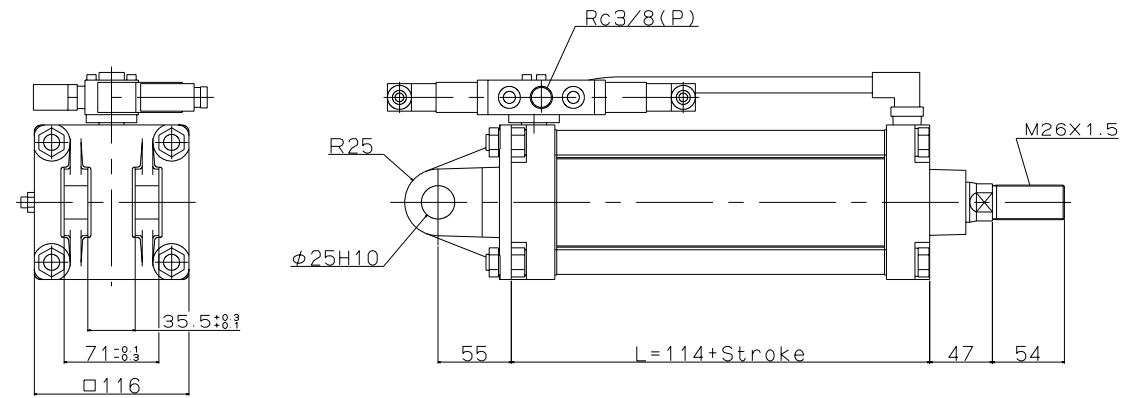

Stroke	L
100	214
150	264
200	314
250	364
300	414
400	514
500	614
600	714
700	814
800	914

JIS Symbol
Model : MP6810-N-CB-100X200-HD Maker : KONAN
File Name : MP681-N-CB-100-HD