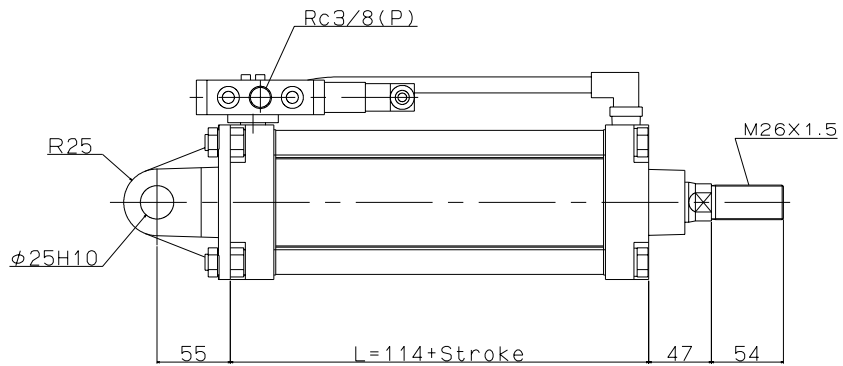

Stroke	L
100	214
150	264
200	314
250	364
300	414
400	514
500	614
600	714
700	814
800	914

JIS Symbol

Model :
MP6810-N-CB-100X200-HS
Maker :
KONAN

File Name :
MP681-N-CB-100-HS