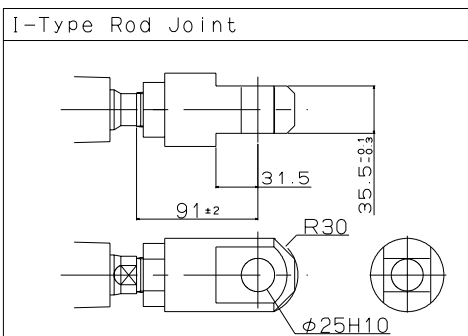

Stroke	L
100	214
150	264
200	314
250	364
300	414
400	514
500	614
600	714
700	814
800	914

JIS Symbol

Model :
MP6810-N-CB-100X200-HS
Maker :
KONAN

File Name :
MP681-N-CB-100-HS