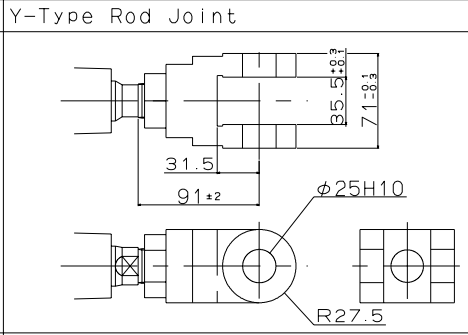

Stroke	L
100	214
150	264
200	314
250	364
300	414
400	514
500	614
600	714
700	814
800	914

JIS Symbol

Model :
MP6810-N-CB-100X200-HS
Maker :
KONAN

File Name :
MP681-N-CB-100-HS