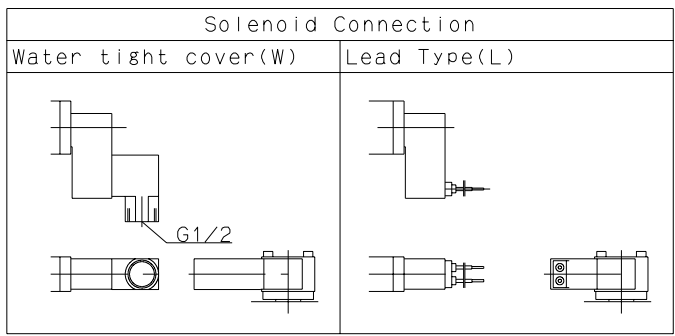

Stroke	L
100	214
150	264
200	314
250	364
300	414
400	514
500	614
600	714
700	814
800	914

JIS Symbol

Model :
MP6810-N-CB-100X200-HS
Maker :
KONAN

File Name :
MP681-N-CB-100-HS