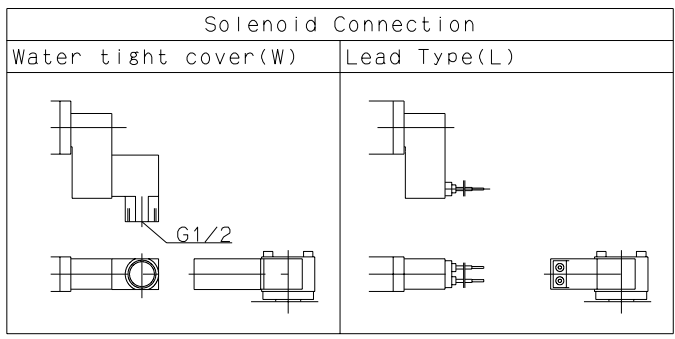

Stroke	L
100	186
150	236
200	286
250	336
300	386
400	486
500	586
600	686

JIS Symbol

Model: MP6810-N-CB-40X200-HS
 Maker: KONAN
 File Name: MP681-N-CB-40-HS