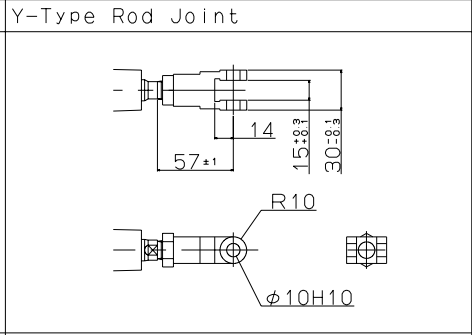

Stroke	L
100	186
150	236
200	286
250	336
300	386
400	486
500	586
600	686

JIS Symbol

Model: MP6810-N-CB-40X200-HS
 Maker: KONAN
 File Name: MP681-N-CB-40-HS