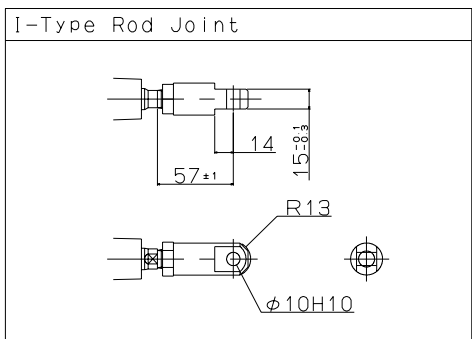

Stroke	L
100	186
150	236
200	286
250	336
300	386
400	486
500	586
600	686

JIS Symbol

Model: MP6810-N-CB-40X200-HS
 Maker: KONAN
 File Name: MP681-N-CB-40-HS