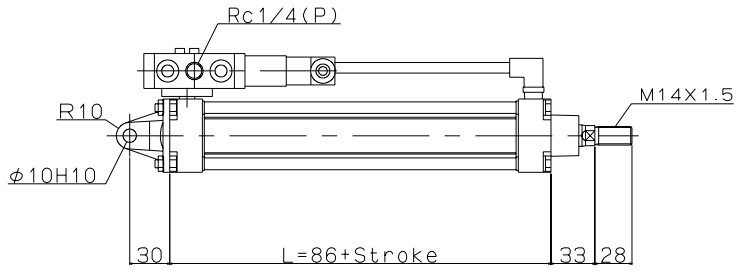

Stroke	L
100	186
150	236
200	286
250	336
300	386
400	486
500	586
600	686

JIS Symbol

Model: MP6810-N-CB-40X200-HS
 Maker: KONAN
 File Name: MP681-N-CB-40-HS