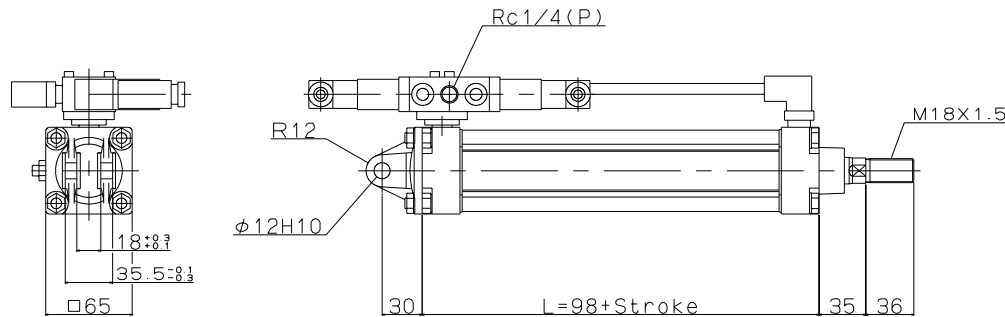

Stroke	L
100	198
150	248
200	298
250	348
300	398
400	498
500	598
600	698

JIS Symbol

Model: MP6810-N-CB-50X200-HD
 Maker: KONAN
 File Name: MP681-N-CB-50-HD