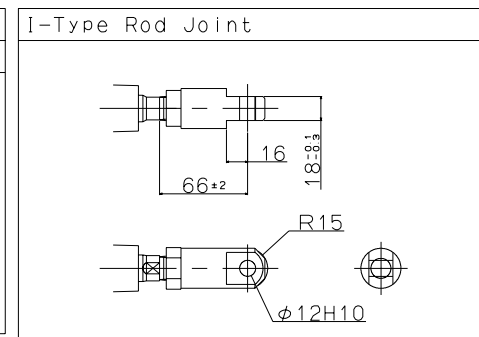

Stroke	L
100	198
150	248
200	298
250	348
300	398
400	498
500	598
600	698

JIS Symbol

Model: MP6810-N-CB-50X200-HD
 Maker: KONAN
 File Name: MP681-N-CB-50-HD