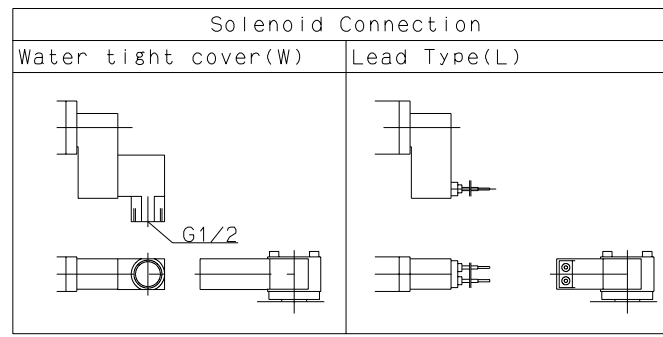

Stroke	L
100	198
150	248
200	298
250	348
300	398
400	498
500	598
600	698

JIS Symbol

Model: MP6810-N-CB-50X200-HD
 Maker: KONAN
 File Name: MP681-N-CB-50-HD