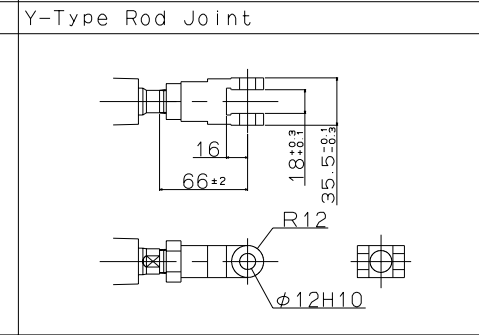

Stroke	L
100	198
150	248
200	298
250	348
300	398
400	498
500	598
600	698

JIS Symbol

Model: MP6810-N-CB-50X200-HD
 Maker: KONAN
 File Name: MP681-N-CB-50-HD