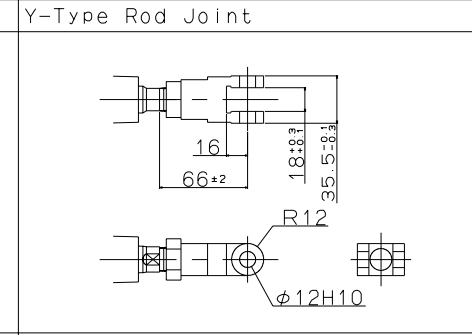

Stroke	L
100	198
150	248
200	298
250	348
300	398
400	498
500	598
600	698

JIS Symbol

Model: MP6810-N-CB-50X200-HS
 Maker: KONAN
 File Name: MP681-N-CB-50-HS