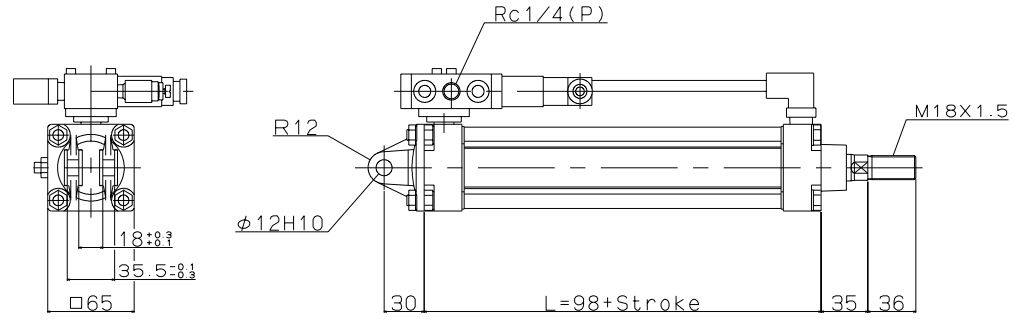

Stroke	L
100	198
150	248
200	298
250	348
300	398
400	498
500	598
600	698

JIS Symbol

Model: MP6810-N-CB-50X200-HS
 Maker: KONAN
 File Name: MP681-N-CB-50-HS