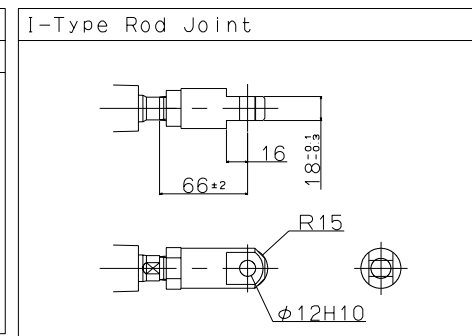

Stroke	L
100	198
150	248
200	298
250	348
300	398
400	498
500	598
600	698

JIS Symbol

Model: MP6810-N-CB-50X200-HS
 Maker: KONAN
 File Name: MP681-N-CB-50-HS