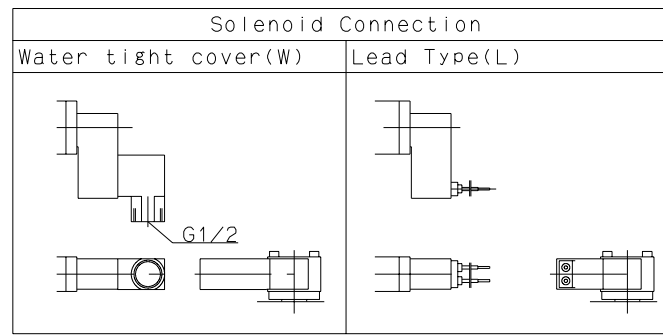

Stroke	L
100	198
150	248
200	298
250	348
300	398
400	498
500	598
600	698

JIS Symbol

Model: MP6810-N-CB-50X200-HS
 Maker: KONAN
 File Name: MP681-N-CB-50-HS