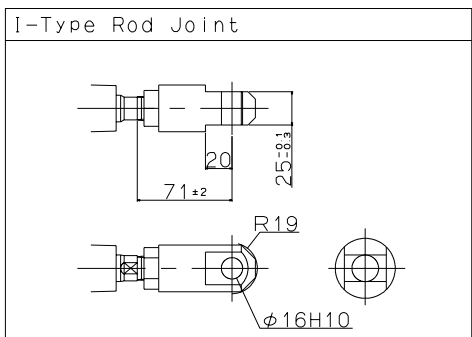

Stroke	L
100	198
150	248
200	298
250	348
300	398
400	498
500	598
600	698

JIS Symbol

Model: MP6810-N-CB-63X200-HD
 Maker: KONAN
 File Name: MP681-N-CB-63-HD