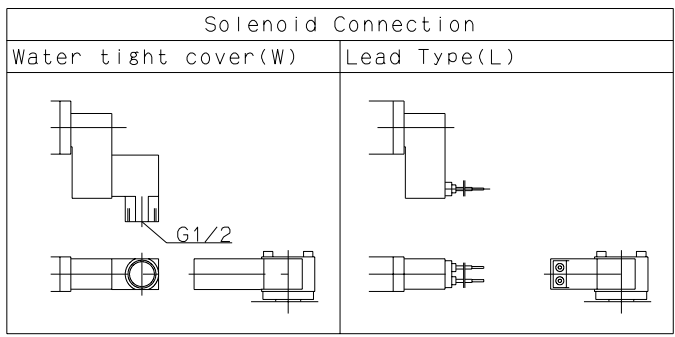

Stroke	L
100	198
150	248
200	298
250	348
300	398
400	498
500	598
600	698

JIS Symbol

Model: MP6810-N-CB-63X200-HD
 Maker: KONAN
 File Name: MP681-N-CB-63-HD