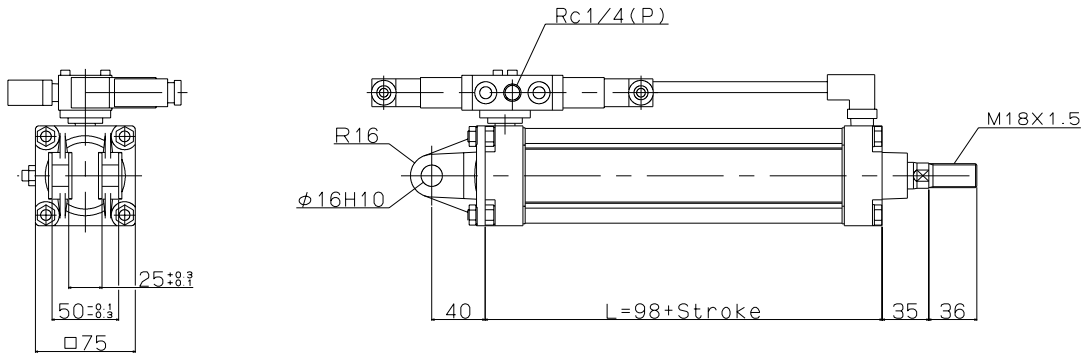

Stroke	L
100	198
150	248
200	298
250	348
300	398
400	498
500	598
600	698

JIS Symbol

Model: MP6810-N-CB-63X200-HD
 Maker: KONAN
 File Name: MP681-N-CB-63-HD