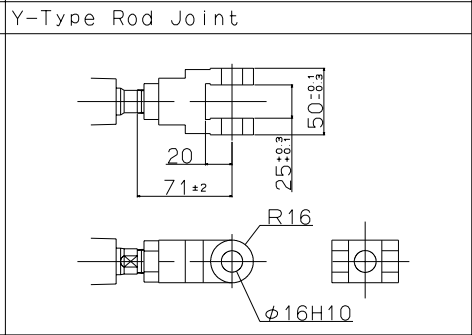

Stroke	L
100	198
150	248
200	298
250	348
300	398
400	498
500	598
600	698

JIS Symbol

Model: MP6810-N-CB-63X200-HD
 Maker: KONAN
 File Name: MP681-N-CB-63-HD