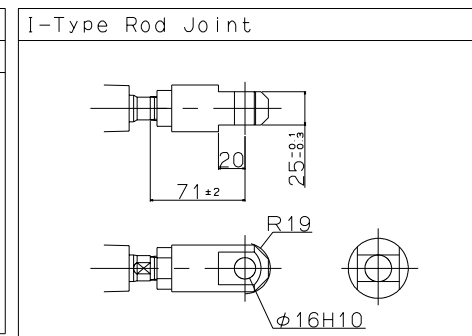

Stroke	L
100	198
150	248
200	298
250	348
300	398
400	498
500	598
600	698

JIS Symbol
Model: MP6810-N-CB-63X200-HS
Maker: KONAN
File Name: MP681-N-CB-63-HS