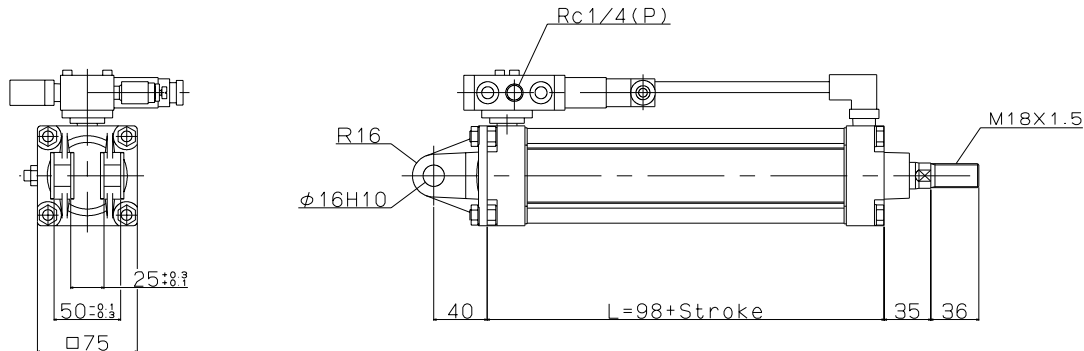

Stroke	L
100	198
150	248
200	298
250	348
300	398
400	498
500	598
600	698

JIS Symbol
Model: MP6810-N-CB-63X200-HS
Maker: KONAN
File Name: MP681-N-CB-63-HS