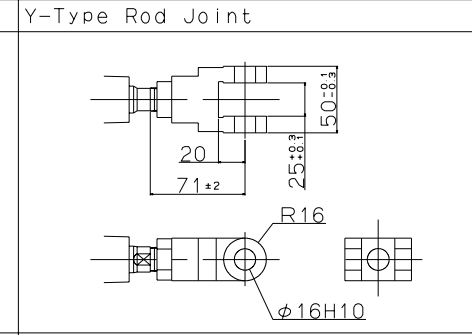

Stroke	L
100	198
150	248
200	298
250	348
300	398
400	498
500	598
600	698

JIS Symbol
Model: MP6810-N-CB-63X200-HS
Maker: KONAN
File Name: MP681-N-CB-63-HS