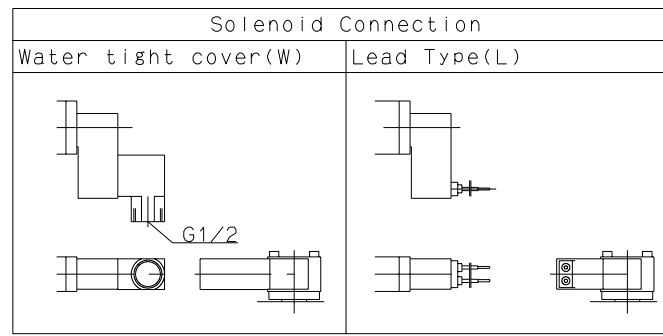

Stroke	L
100	198
150	248
200	298
250	348
300	398
400	498
500	598
600	698

JIS Symbol
Model: MP6810-N-CB-63X200-HS
Maker: KONAN
File Name: MP681-N-CB-63-HS