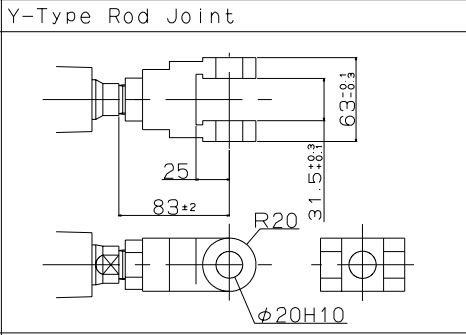

Stroke	L
100	214
150	264
200	314
250	364
300	414
400	514
500	614
600	714
700	814
800	914

**JIS Symbol**

Model : MP6810-N-CB-80X200-HS  
 Maker : KONAN  
 File Name : MP681-N-CB-80-HS