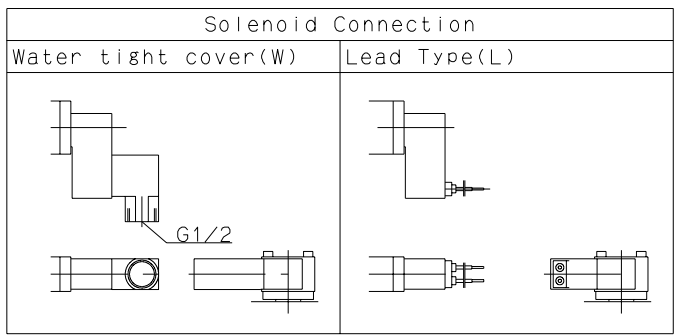

Stroke	L
100	214
150	264
200	314
250	364
300	414
400	514
500	614
600	714
700	814
800	914

**JIS Symbol**

Model : MP6810-N-CB-80X200-HS  
 Maker : KONAN  
 File Name : MP681-N-CB-80-HS