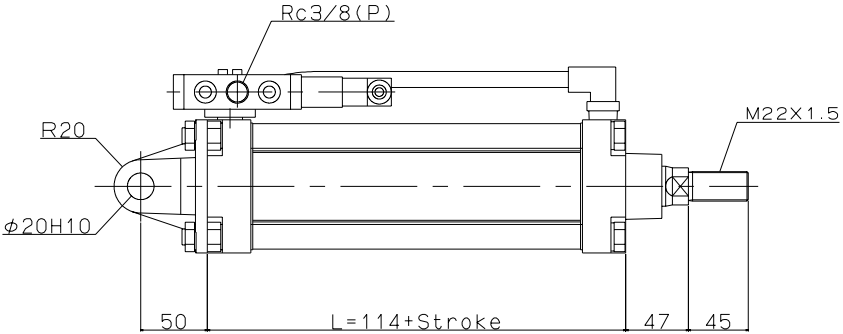

Stroke	L
100	214
150	264
200	314
250	364
300	414
400	514
500	614
600	714
700	814
800	914

**JIS Symbol**

Model : MP6810-N-CB-80X200-HS  
 Maker : KONAN  
 File Name : MP681-N-CB-80-HS