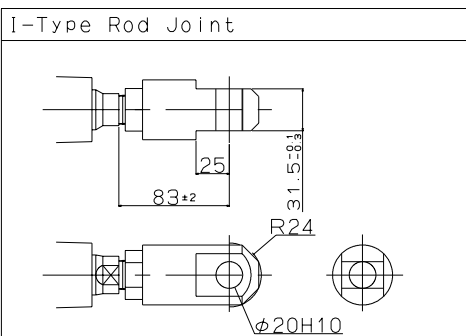

Stroke	L
100	214
150	264
200	314
250	364
300	414
400	514
500	614
600	714
700	814
800	914

**JIS Symbol**

Model : MP6810-N-CB-80X200-HS  
 Maker : KONAN  
 File Name : MP681-N-CB-80-HS