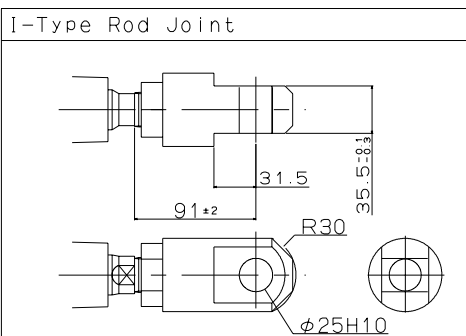

Stroke	L
100	214
150	264
200	314
250	364
300	414
400	514
500	614
600	714
700	814
800	914

JIS Symbol

Model: MP6810-N-FA-100X200-HD
 Maker: KONAN
 File Name: MP681-N-FA-100-HD