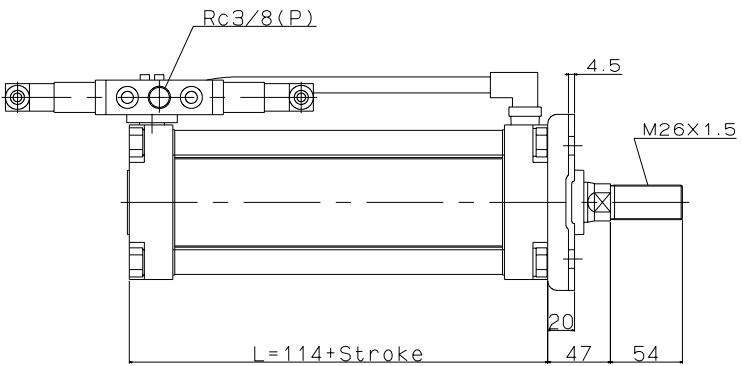

Stroke	L
100	214
150	264
200	314
250	364
300	414
400	514
500	614
600	714
700	814
800	914

JIS Symbol

Model: MP6810-N-FA-100X200-HD
 Maker: KONAN
 File Name: MP681-N-FA-100-HD