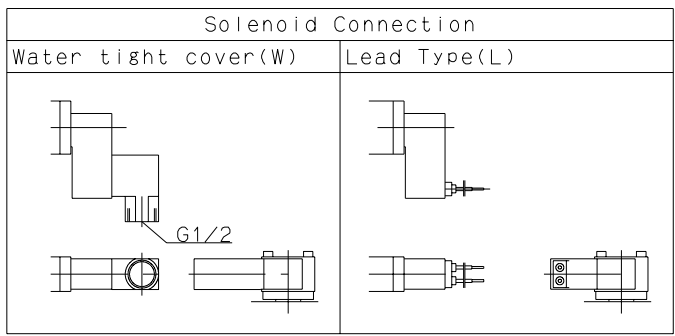

Stroke	L
100	214
150	264
200	314
250	364
300	414
400	514
500	614
600	714
700	814
800	914

JIS Symbol

Model: MP6810-N-FA-100X200-HD
 Maker: KONAN
 File Name: MP681-N-FA-100-HD