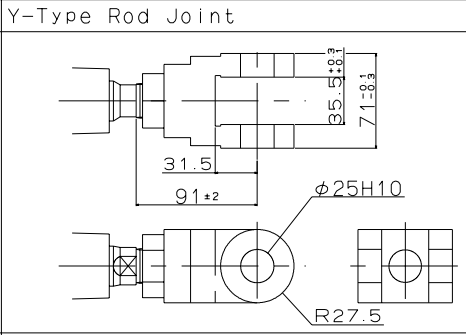

Stroke	L
100	214
150	264
200	314
250	364
300	414
400	514
500	614
600	714
700	814
800	914

JIS Symbol

Model: MP6810-N-FA-100X200-HD
 Maker: KONAN
 File Name: MP681-N-FA-100-HD