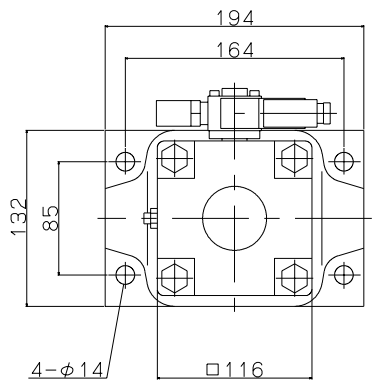

Stroke	L
100	214
150	264
200	314
250	364
300	414
400	514
500	614
600	714
700	814
800	914

JIS Symbol

Model: MP6810-N-FA-100X200-HD
 Maker: KONAN
 File Name: MP681-N-FA-100-HD