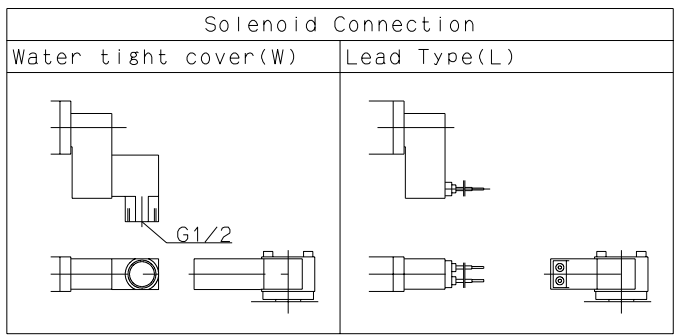

Stroke	L
100	214
150	264
200	314
250	364
300	414
400	514
500	614
600	714
700	814
800	914

JIS Symbol

Model :
MP6810-N-FA-100X200-HS
Maker :
KONAN
File Name :
MP681-N-FA-100-HS