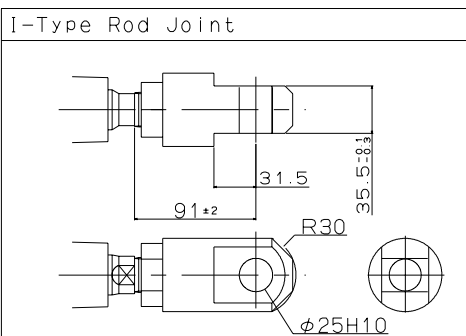

Stroke	L
100	214
150	264
200	314
250	364
300	414
400	514
500	614
600	714
700	814
800	914

JIS Symbol

Model :
MP6810-N-FA-100X200-HS
Maker :
KONAN
File Name :
MP681-N-FA-100-HS