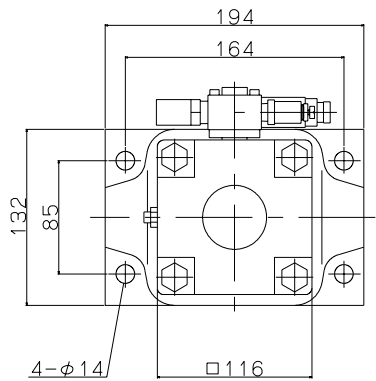

Stroke	L
100	214
150	264
200	314
250	364
300	414
400	514
500	614
600	714
700	814
800	914

JIS Symbol

Model :
MP6810-N-FA-100X200-HS
Maker :
KONAN
File Name :
MP681-N-FA-100-HS