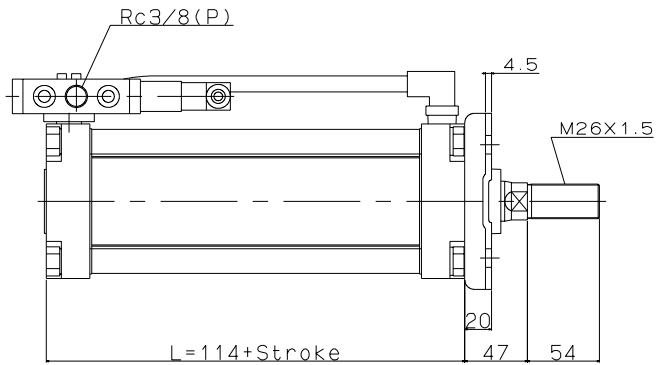

Stroke	L
100	214
150	264
200	314
250	364
300	414
400	514
500	614
600	714
700	814
800	914

JIS Symbol

Model :
MP6810-N-FA-100X200-HS
Maker :
KONAN
File Name :
MP681-N-FA-100-HS