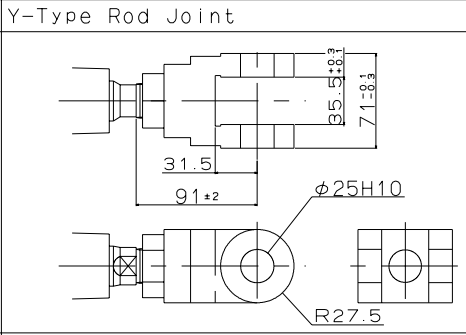

Stroke	L
100	214
150	264
200	314
250	364
300	414
400	514
500	614
600	714
700	814
800	914

JIS Symbol

Model :
MP6810-N-FA-100X200-HS
Maker :
KONAN
File Name :
MP681-N-FA-100-HS