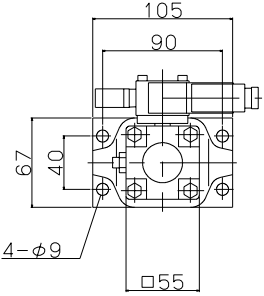

Stroke	L
100	186
150	236
200	286
250	336
300	386
400	486
500	586
600	686

JIS Symbol

Model: MP6810-N-FA-40X200-HD
 Maker: KONAN
 File Name: MP681-N-FA-40-HD