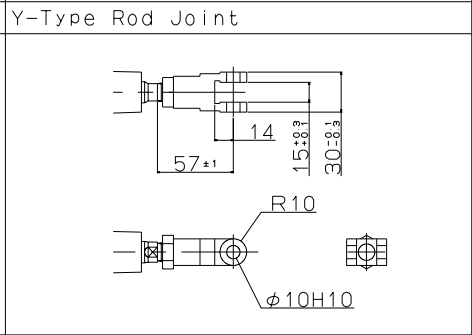

Stroke	L
100	186
150	236
200	286
250	336
300	386
400	486
500	586
600	686

JIS Symbol

Model: MP6810-N-FA-40X200-HD
 Maker: KONAN
 File Name: MP681-N-FA-40-HD