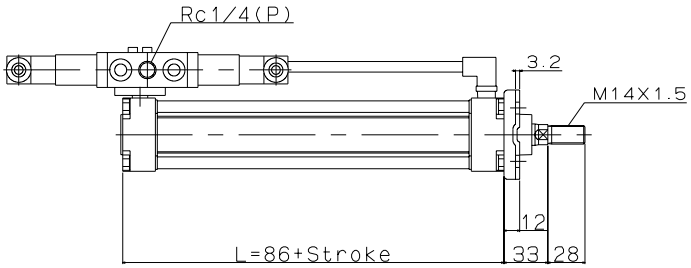

Stroke	L
100	186
150	236
200	286
250	336
300	386
400	486
500	586
600	686

JIS Symbol

Model: MP6810-N-FA-40X200-HD
 Maker: KONAN
 File Name: MP681-N-FA-40-HD