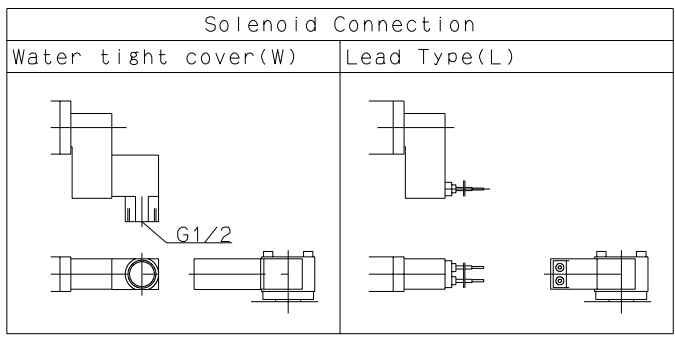

Stroke	L
100	186
150	236
200	286
250	336
300	386
400	486
500	586
600	686

JIS Symbol

Model: MP6810-N-FA-40X200-HD
 Maker: KONAN
 File Name: MP681-N-FA-40-HD