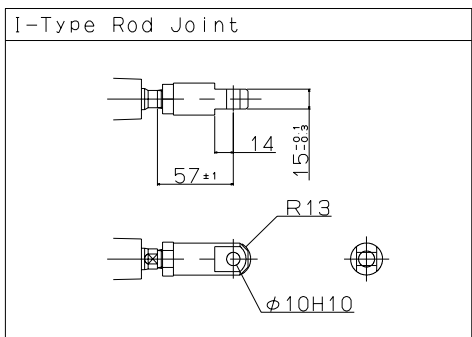

Stroke	L
100	186
150	236
200	286
250	336
300	386
400	486
500	586
600	686

JIS Symbol

Model: MP6810-N-FA-40X200-HD
 Maker: KONAN
 File Name: MP681-N-FA-40-HD