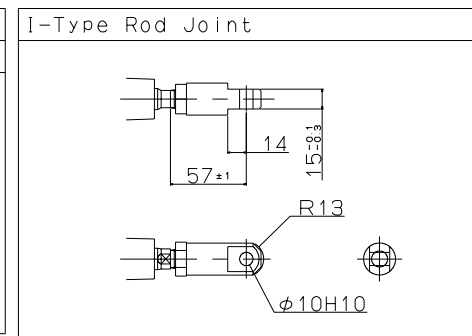

Stroke	L
100	186
150	236
200	286
250	336
300	386
400	486
500	586
600	686

JIS Symbol

Model:  
MP6810-N-FA-40X200-HS  
Maker:  
KONAN  
File Name:  
MP681-N-FA-40-HS