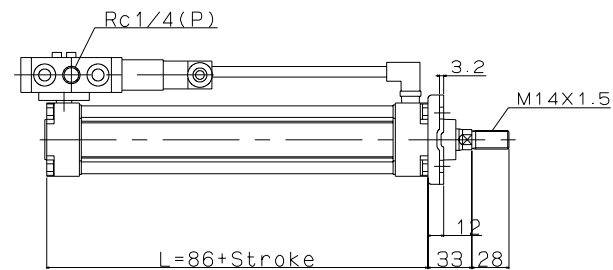

Stroke	L
100	186
150	236
200	286
250	336
300	386
400	486
500	586
600	686

JIS Symbol

Model:  
MP6810-N-FA-40X200-HS  
Maker:  
KONAN  
File Name:  
MP681-N-FA-40-HS