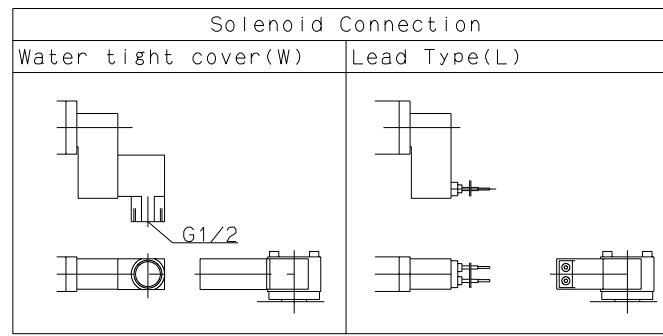

Stroke	L
100	186
150	236
200	286
250	336
300	386
400	486
500	586
600	686

JIS Symbol

Model:  
MP6810-N-FA-40X200-HS  
Maker:  
KONAN  
File Name:  
MP681-N-FA-40-HS