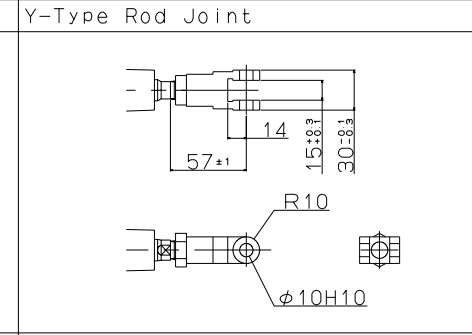

Stroke	L
100	186
150	236
200	286
250	336
300	386
400	486
500	586
600	686

JIS Symbol

Model:  
MP6810-N-FA-40X200-HS  
Maker:  
KONAN  
File Name:  
MP681-N-FA-40-HS