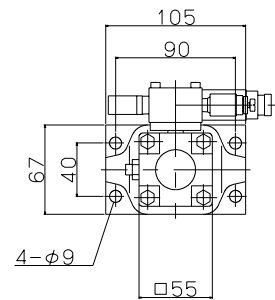

Stroke	L
100	186
150	236
200	286
250	336
300	386
400	486
500	586
600	686

JIS Symbol

Model:  
MP6810-N-FA-40X200-HS  
Maker:  
KONAN  
File Name:  
MP681-N-FA-40-HS