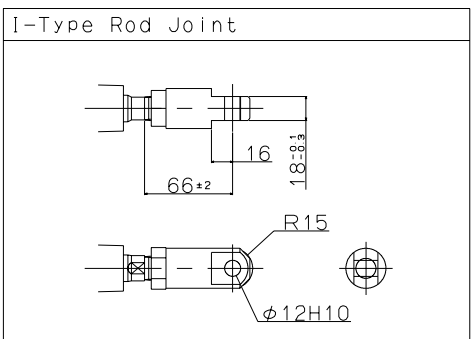

Stroke	L
100	198
150	248
200	298
250	348
300	398
400	498
500	598
600	698

JIS Symbol

Model: MP6810-N-FA-50X200-HD
 Maker: KONAN
 File Name: MP681-N-FA-50-HD