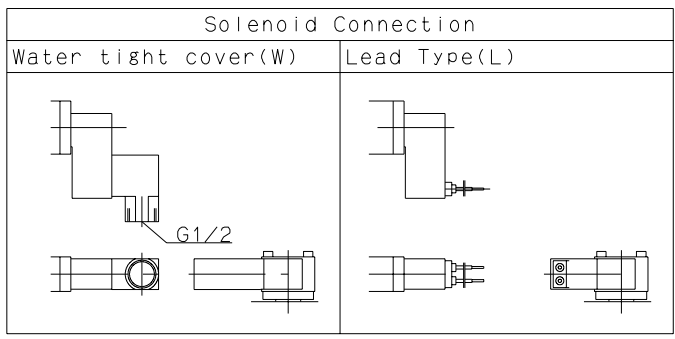

Stroke	L
100	198
150	248
200	298
250	348
300	398
400	498
500	598
600	698

JIS Symbol

Model: MP6810-N-FA-50X200-HD
 Maker: KONAN
 File Name: MP681-N-FA-50-HD