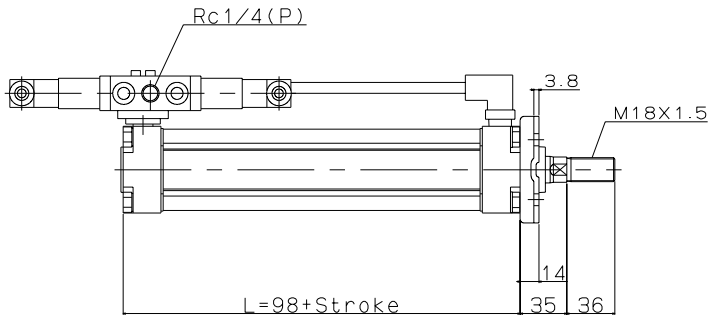

Stroke	L
100	198
150	248
200	298
250	348
300	398
400	498
500	598
600	698

JIS Symbol

Model: MP6810-N-FA-50X200-HD
 Maker: KONAN
 File Name: MP681-N-FA-50-HD