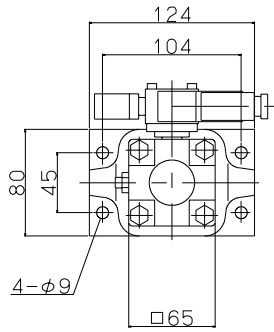

Stroke	L
100	198
150	248
200	298
250	348
300	398
400	498
500	598
600	698

JIS Symbol

Model: MP6810-N-FA-50X200-HD
 Maker: KONAN
 File Name: MP681-N-FA-50-HD