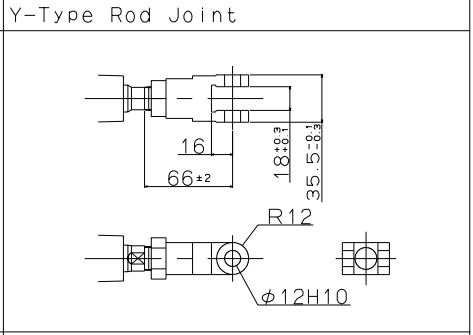

Stroke	L
100	198
150	248
200	298
250	348
300	398
400	498
500	598
600	698

JIS Symbol

Model: MP6810-N-FA-50X200-HD
 Maker: KONAN
 File Name: MP681-N-FA-50-HD