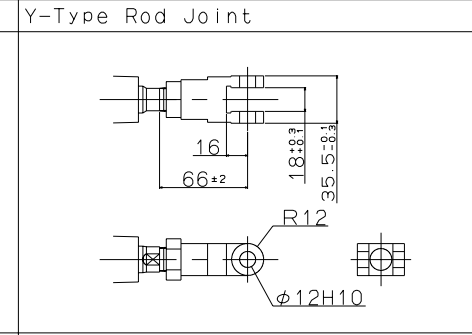

Stroke	L
100	198
150	248
200	298
250	348
300	398
400	498
500	598
600	698

JIS Symbol

Model: MP6810-N-FA-50X200-HS
 Maker: KONAN
 File Name: MP681-N-FA-50-HS