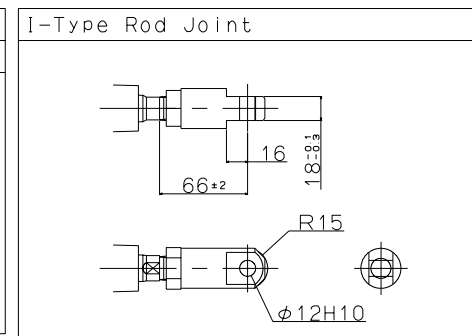

Stroke	L
100	198
150	248
200	298
250	348
300	398
400	498
500	598
600	698

JIS Symbol

Model: MP6810-N-FA-50X200-HS
 Maker: KONAN
 File Name: MP681-N-FA-50-HS