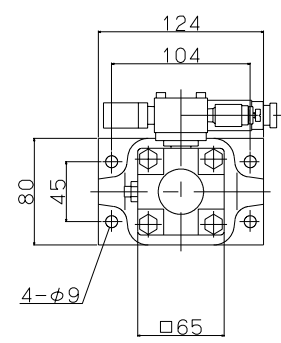

Stroke	L
100	198
150	248
200	298
250	348
300	398
400	498
500	598
600	698

JIS Symbol

Model: MP6810-N-FA-50X200-HS
 Maker: KONAN
 File Name: MP681-N-FA-50-HS