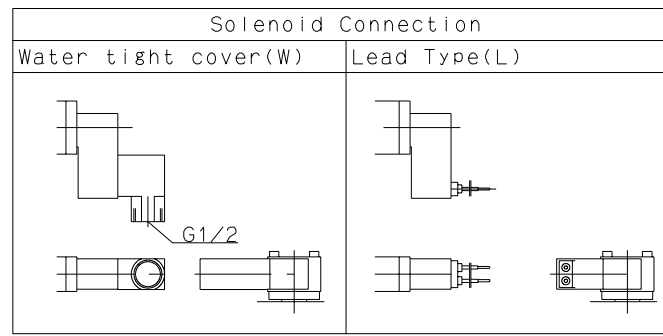

Stroke	L
100	198
150	248
200	298
250	348
300	398
400	498
500	598
600	698

JIS Symbol

Model: MP6810-N-FA-50X200-HS
 Maker: KONAN
 File Name: MP681-N-FA-50-HS