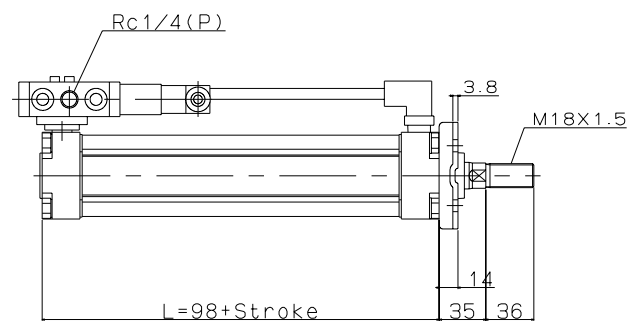

Stroke	L
100	198
150	248
200	298
250	348
300	398
400	498
500	598
600	698

JIS Symbol

Model: MP6810-N-FA-50X200-HS
 Maker: KONAN
 File Name: MP681-N-FA-50-HS