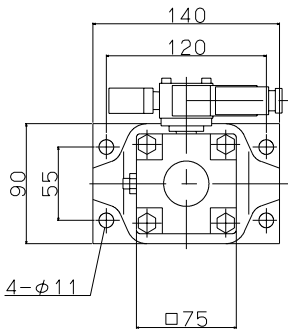

Stroke	L
100	198
150	248
200	298
250	348
300	398
400	498
500	598
600	698

JIS Symbol
Model: MP6810-N-FA-63X200-HD
Maker: KONAN
File Name: MP681-N-FA-63-HD