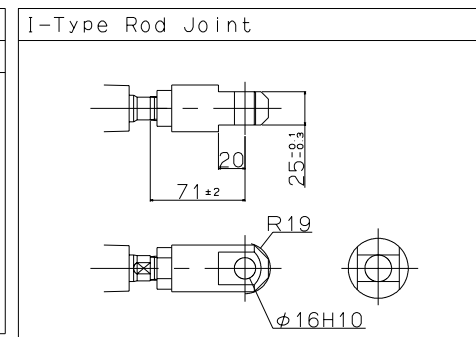

Stroke	L
100	198
150	248
200	298
250	348
300	398
400	498
500	598
600	698

JIS Symbol
Model: MP6810-N-FA-63X200-HD
Maker: KONAN
File Name: MP681-N-FA-63-HD