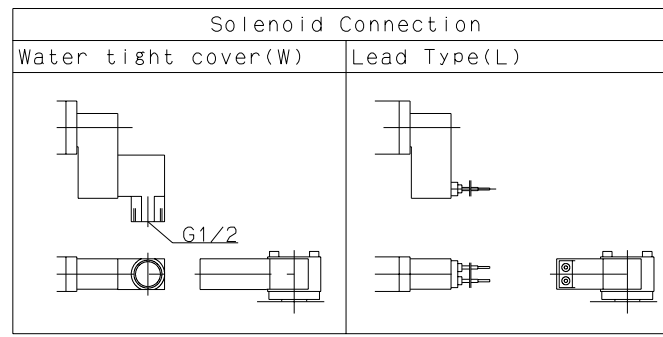

Stroke	L
100	198
150	248
200	298
250	348
300	398
400	498
500	598
600	698

JIS Symbol
Model: MP6810-N-FA-63X200-HD
Maker: KONAN
File Name: MP681-N-FA-63-HD