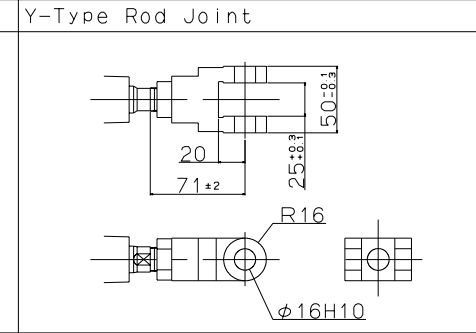

Stroke	L
100	198
150	248
200	298
250	348
300	398
400	498
500	598
600	698

JIS Symbol
Model: MP6810-N-FA-63X200-HD
Maker: KONAN
File Name: MP681-N-FA-63-HD