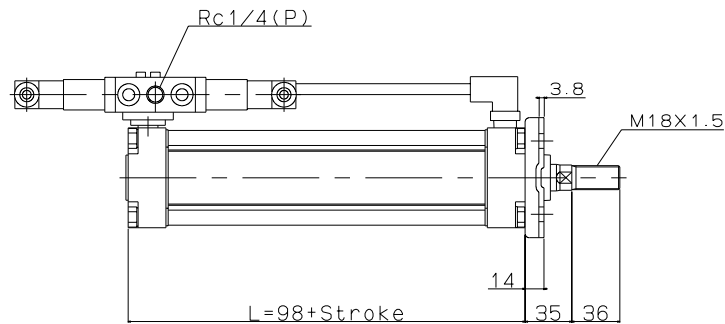

Stroke	L
100	198
150	248
200	298
250	348
300	398
400	498
500	598
600	698

JIS Symbol
Model: MP6810-N-FA-63X200-HD
Maker: KONAN
File Name: MP681-N-FA-63-HD