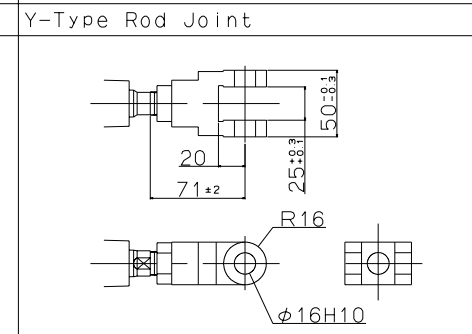

Stroke	L
100	198
150	248
200	298
250	348
300	398
400	498
500	598
600	698

JIS Symbol

Model :
MP6810-N-FA-63X200-HS
Maker :
KONAN
File Name :
MP681-N-FA-63-HS