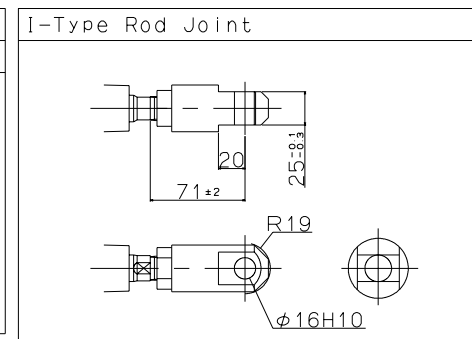

Stroke	L
100	198
150	248
200	298
250	348
300	398
400	498
500	598
600	698

JIS Symbol

Model :
MP6810-N-FA-63X200-HS
Maker :
KONAN
File Name :
MP681-N-FA-63-HS