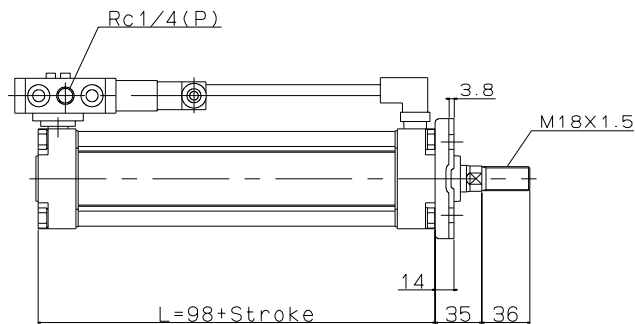

Stroke	L
100	198
150	248
200	298
250	348
300	398
400	498
500	598
600	698

JIS Symbol

Model :
MP6810-N-FA-63X200-HS
Maker :
KONAN
File Name :
MP681-N-FA-63-HS