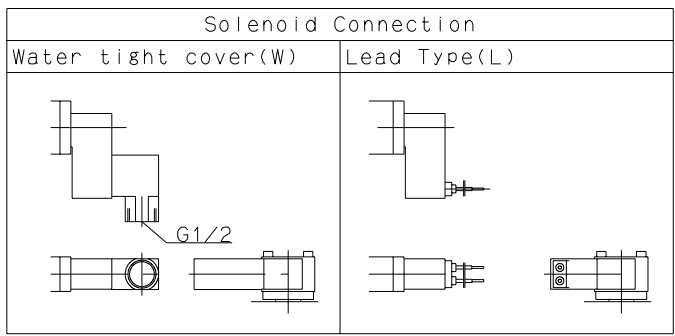

Stroke	L
100	214
150	264
200	314
250	364
300	414
400	514
500	614
600	714
700	814
800	914

JIS Symbol

Model: MP6810-N-FA-80X200-HD  
 Maker: KONAN  
 File Name: MP681-N-FA-80-HD