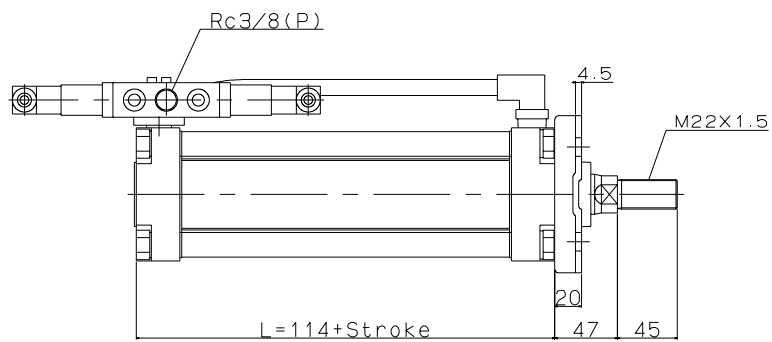

Stroke	L
100	214
150	264
200	314
250	364
300	414
400	514
500	614
600	714
700	814
800	914

JIS Symbol

Model: MP6810-N-FA-80X200-HD  
 Maker: KONAN  
 File Name: MP681-N-FA-80-HD