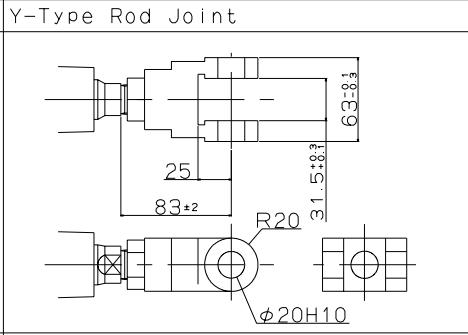

Stroke	L
100	214
150	264
200	314
250	364
300	414
400	514
500	614
600	714
700	814
800	914

JIS Symbol

Model: MP6810-N-FA-80X200-HD  
 Maker: KONAN  
 File Name: MP681-N-FA-80-HD