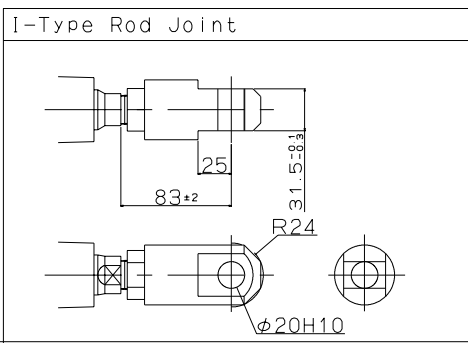

Stroke	L
100	214
150	264
200	314
250	364
300	414
400	514
500	614
600	714
700	814
800	914

JIS Symbol

Model: MP6810-N-FA-80X200-HD  
 Maker: KONAN  
 File Name: MP681-N-FA-80-HD