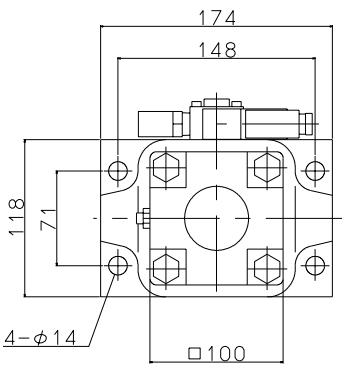

Stroke	L
100	214
150	264
200	314
250	364
300	414
400	514
500	614
600	714
700	814
800	914

JIS Symbol

Model: MP6810-N-FA-80X200-HD  
 Maker: KONAN  
 File Name: MP681-N-FA-80-HD