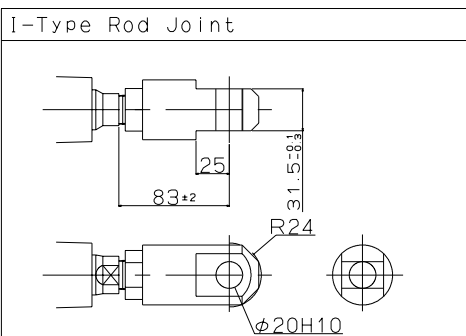

Stroke	L
100	214
150	264
200	314
250	364
300	414
400	514
500	614
600	714
700	814
800	914

JIS Symbol

Model :
MP6810-N-FA-80X200-HS
Maker :
KONAN
File Name :
MP681-N-FA-80-HS