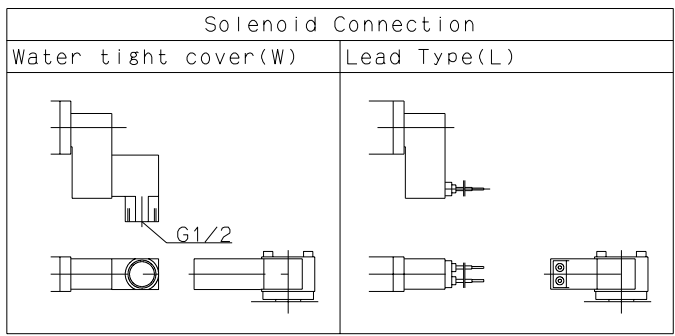

Stroke	L
100	214
150	264
200	314
250	364
300	414
400	514
500	614
600	714
700	814
800	914

JIS Symbol

Model :
MP6810-N-FA-80X200-HS
Maker :
KONAN
File Name :
MP681-N-FA-80-HS