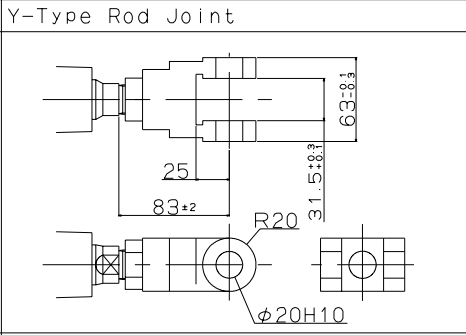

Stroke	L
100	214
150	264
200	314
250	364
300	414
400	514
500	614
600	714
700	814
800	914

JIS Symbol

Model :
MP6810-N-FA-80X200-HS
Maker :
KONAN
File Name :
MP681-N-FA-80-HS