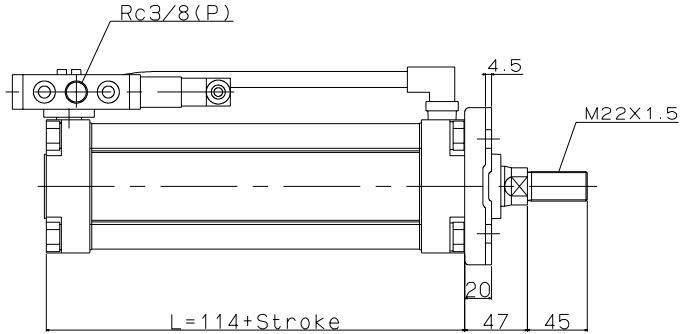

Stroke	L
100	214
150	264
200	314
250	364
300	414
400	514
500	614
600	714
700	814
800	914

JIS Symbol

Model :
MP6810-N-FA-80X200-HS
Maker :
KONAN
File Name :
MP681-N-FA-80-HS