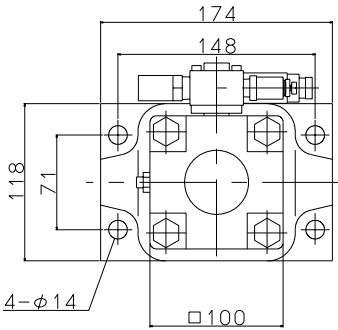

Stroke	L
100	214
150	264
200	314
250	364
300	414
400	514
500	614
600	714
700	814
800	914

JIS Symbol

Model :
MP6810-N-FA-80X200-HS
Maker :
KONAN
File Name :
MP681-N-FA-80-HS