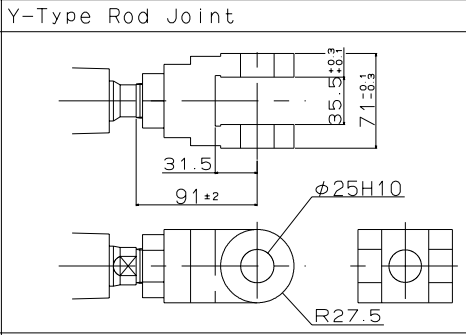

Stroke	L
100	214
150	264
200	314
250	364
300	414
400	514
500	614
600	714
700	814
800	914

JIS Symbol

Model :  
MP6810-N-FB-100X200-RD  
Maker :  
KONAN

File Name :  
MP681-N-FB-100-RD