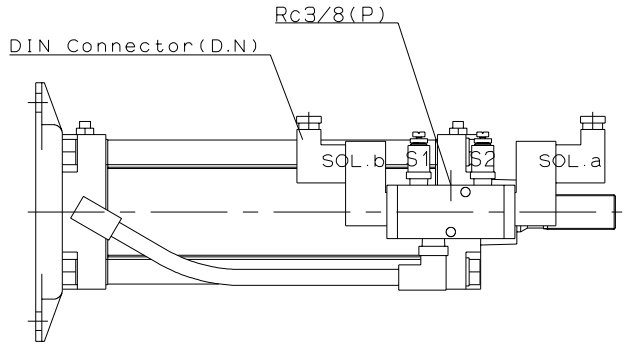

Stroke	L
100	214
150	264
200	314
250	364
300	414
400	514
500	614
600	714
700	814
800	914

JIS Symbol

Model :  
MP6810-N-FB-100X200-RD  
Maker :  
KONAN

File Name :  
MP681-N-FB-100-RD