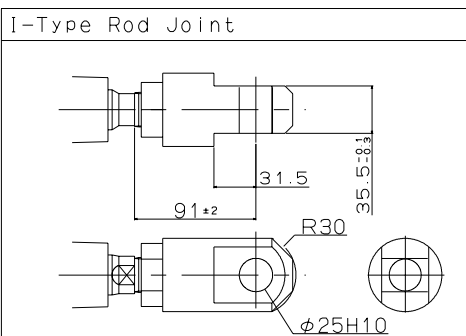

Stroke	L
100	214
150	264
200	314
250	364
300	414
400	514
500	614
600	714
700	814
800	914

JIS Symbol

Model :  
MP6810-N-FB-100X200-RD  
Maker :  
KONAN

File Name :  
MP681-N-FB-100-RD