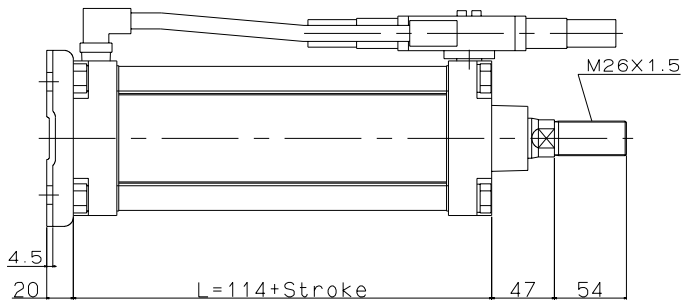

Stroke	L
100	214
150	264
200	314
250	364
300	414
400	514
500	614
600	714
700	814
800	914

JIS Symbol

Model :  
MP6810-N-FB-100X200-RD  
Maker :  
KONAN

File Name :  
MP681-N-FB-100-RD