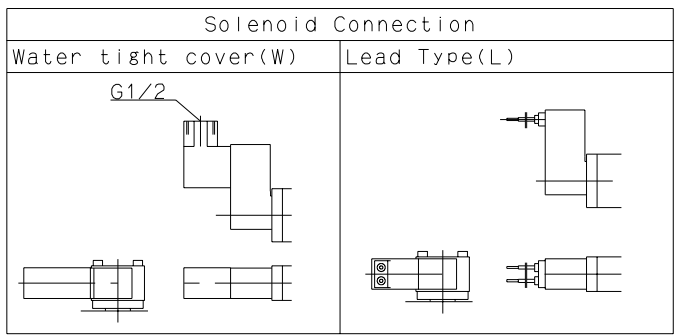

Stroke	L
100	214
150	264
200	314
250	364
300	414
400	514
500	614
600	714
700	814
800	914

JIS Symbol

Model :  
MP6810-N-FB-100X200-RD  
Maker :  
KONAN

File Name :  
MP681-N-FB-100-RD