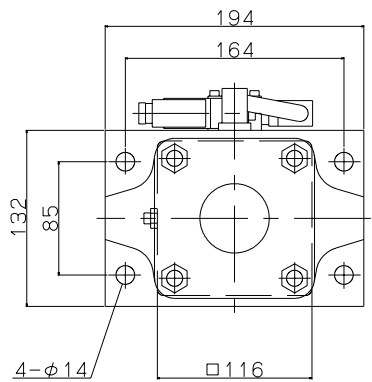

Stroke	L
100	214
150	264
200	314
250	364
300	414
400	514
500	614
600	714
700	814
800	914

JIS Symbol

Model :  
MP6810-N-FB-100X200-RD  
Maker :  
KONAN

File Name :  
MP681-N-FB-100-RD