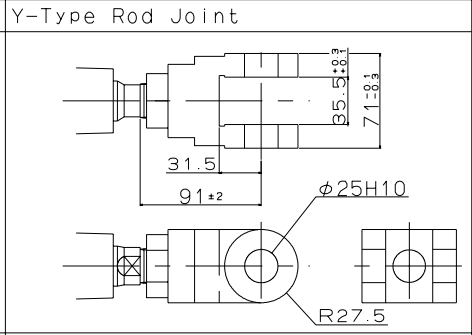

Stroke	L
100	214
150	264
200	314
250	364
300	414
400	514
500	614
600	714
700	814
800	914

JIS Symbol

Model :
MP6810-N-FB-100X200-RS
Maker :
KONAN
File Name :
MP681-N-FB-100-RS