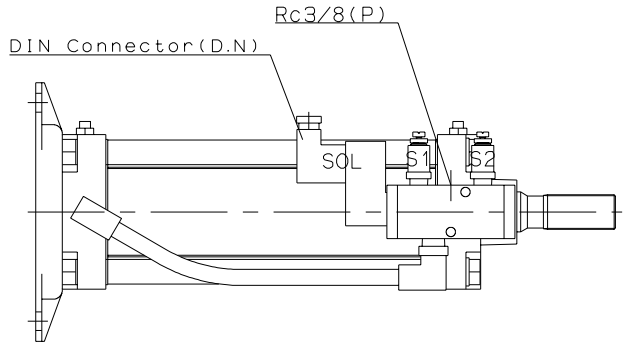

Stroke	L
100	214
150	264
200	314
250	364
300	414
400	514
500	614
600	714
700	814
800	914

JIS Symbol

Model :
MP6810-N-FB-100X200-RS
Maker :
KONAN
File Name :
MP681-N-FB-100-RS