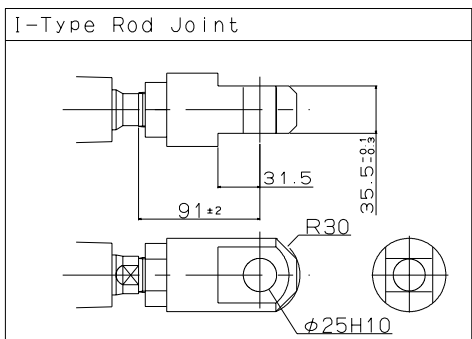

Stroke	L
100	214
150	264
200	314
250	364
300	414
400	514
500	614
600	714
700	814
800	914

JIS Symbol

Model :
MP6810-N-FB-100X200-RS
Maker :
KONAN
File Name :
MP681-N-FB-100-RS