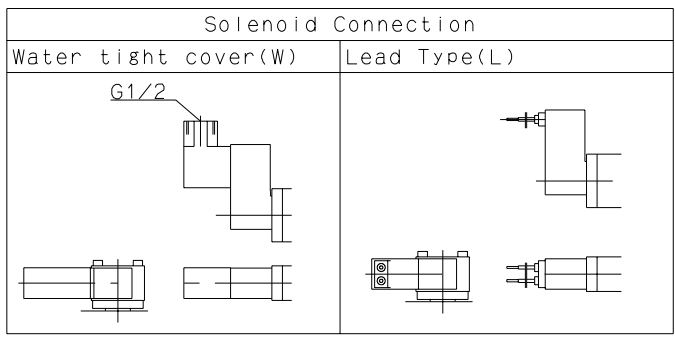

Stroke	L
100	214
150	264
200	314
250	364
300	414
400	514
500	614
600	714
700	814
800	914

JIS Symbol

Model :
MP6810-N-FB-100X200-RS
Maker :
KONAN
File Name :
MP681-N-FB-100-RS