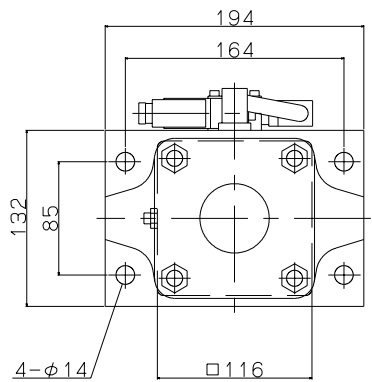

Stroke	L
100	214
150	264
200	314
250	364
300	414
400	514
500	614
600	714
700	814
800	914

JIS Symbol

Model :
MP6810-N-FB-100X200-RS
Maker :
KONAN
File Name :
MP681-N-FB-100-RS