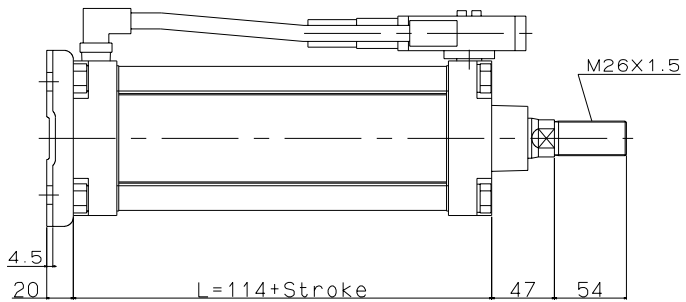

Stroke	L
100	214
150	264
200	314
250	364
300	414
400	514
500	614
600	714
700	814
800	914

JIS Symbol

Model :
MP6810-N-FB-100X200-RS
Maker :
KONAN
File Name :
MP681-N-FB-100-RS