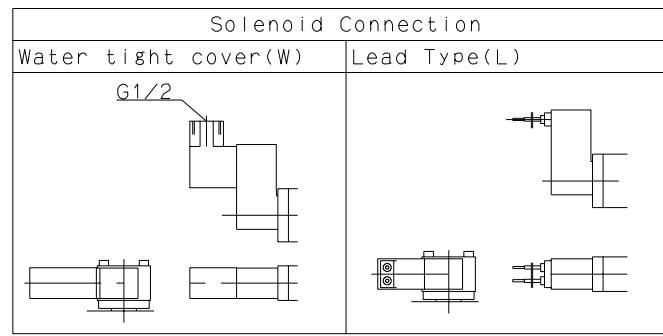

Stroke	L
100	186
150	236
200	286
250	336
300	386
400	486
500	586
600	686

JIS Symbol

Model: MP6810-N-FB-40X200-RD
 Maker: KONAN
 File Name: MP681-N-FB-40-RD