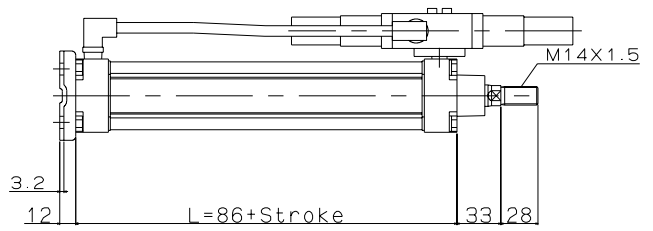

Stroke	L
100	186
150	236
200	286
250	336
300	386
400	486
500	586
600	686

JIS Symbol

Model: MP6810-N-FB-40X200-RD
 Maker: KONAN
 File Name: MP681-N-FB-40-RD