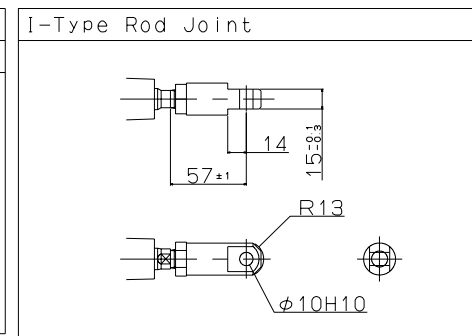

Stroke	L
100	186
150	236
200	286
250	336
300	386
400	486
500	586
600	686

JIS Symbol

Model: MP6810-N-FB-40X200-RD
 Maker: KONAN
 File Name: MP681-N-FB-40-RD