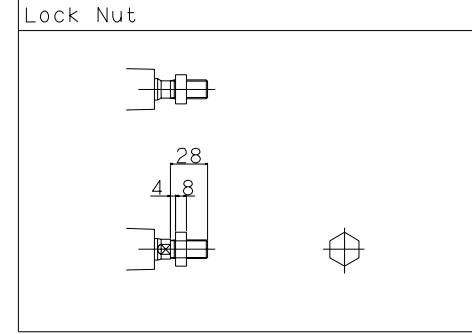

Stroke	L
100	186
150	236
200	286
250	336
300	386
400	486
500	586
600	686

JIS Symbol

Model: MP6810-N-FB-40X200-RD
 Maker: KONAN
 File Name: MP681-N-FB-40-RD