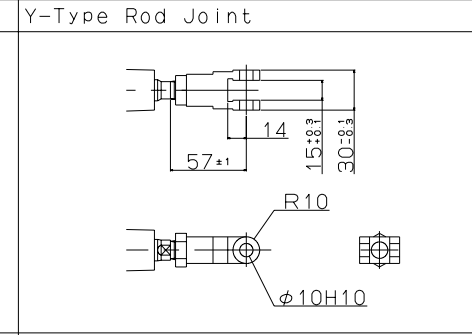

Stroke	L
100	186
150	236
200	286
250	336
300	386
400	486
500	586
600	686

JIS Symbol

Model: MP6810-N-FB-40X200-RD
 Maker: KONAN
 File Name: MP681-N-FB-40-RD