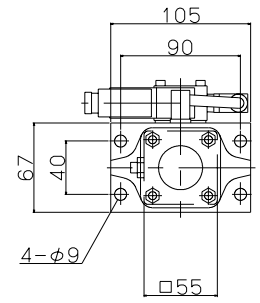

Stroke	L
100	186
150	236
200	286
250	336
300	386
400	486
500	586
600	686

JIS Symbol

Model: MP6810-N-FB-40X200-RD
 Maker: KONAN
 File Name: MP681-N-FB-40-RD