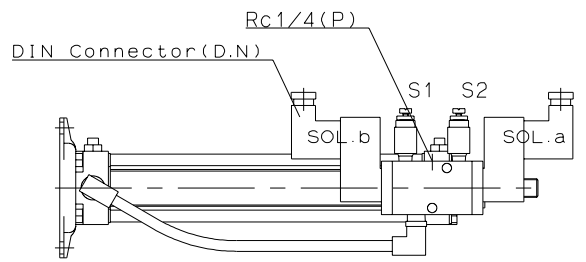

Stroke	L
100	186
150	236
200	286
250	336
300	386
400	486
500	586
600	686

JIS Symbol

Model: MP6810-N-FB-40X200-RD
 Maker: KONAN
 File Name: MP681-N-FB-40-RD