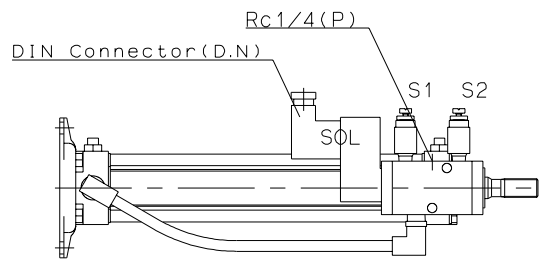

Stroke	L
100	186
150	236
200	286
250	336
300	386
400	486
500	586
600	686

JIS Symbol

Model :
MP6810-N-FB-40X200-RS
Maker :
KONAN
File Name :
MP681-N-FB-40-RS