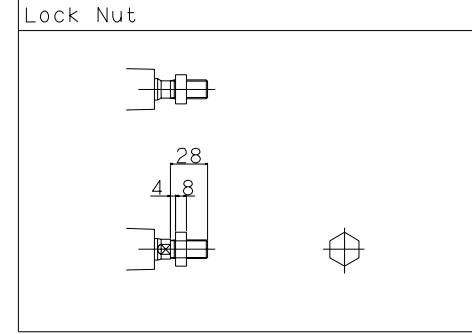

Stroke	L
100	186
150	236
200	286
250	336
300	386
400	486
500	586
600	686

JIS Symbol

Model :
MP6810-N-FB-40X200-RS
Maker :
KONAN
File Name :
MP681-N-FB-40-RS