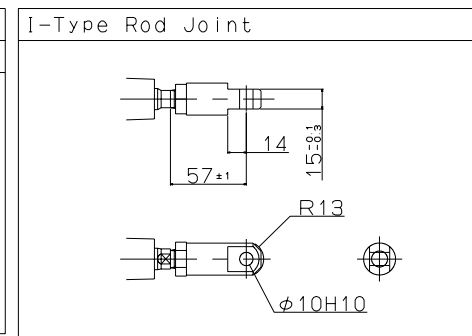

Stroke	L
100	186
150	236
200	286
250	336
300	386
400	486
500	586
600	686

JIS Symbol

Model :
MP6810-N-FB-40X200-RS
Maker :
KONAN
File Name :
MP681-N-FB-40-RS