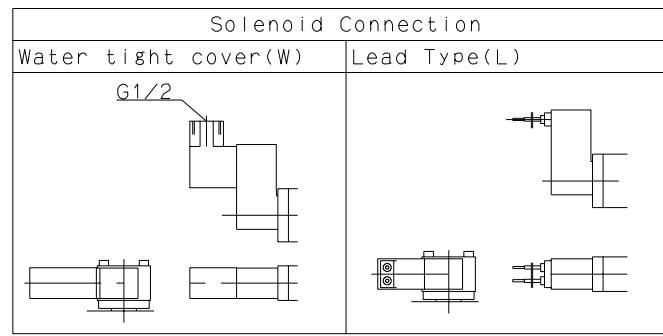

Stroke	L
100	186
150	236
200	286
250	336
300	386
400	486
500	586
600	686

JIS Symbol

Model :
MP6810-N-FB-40X200-RS
Maker :
KONAN
File Name :
MP681-N-FB-40-RS