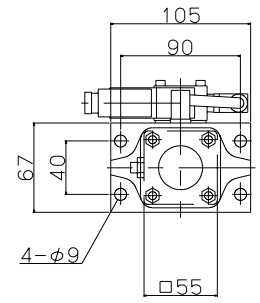

Stroke	L
100	186
150	236
200	286
250	336
300	386
400	486
500	586
600	686

JIS Symbol

Model :
MP6810-N-FB-40X200-RS
Maker :
KONAN
File Name :
MP681-N-FB-40-RS