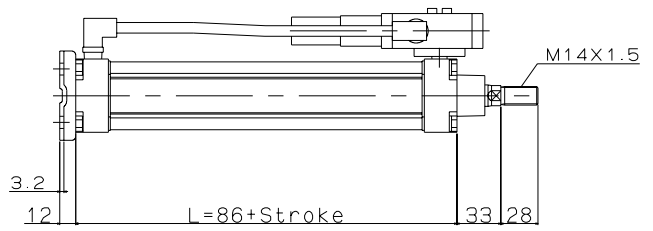

Stroke	L
100	186
150	236
200	286
250	336
300	386
400	486
500	586
600	686

JIS Symbol

Model :
MP6810-N-FB-40X200-RS
Maker :
KONAN
File Name :
MP681-N-FB-40-RS