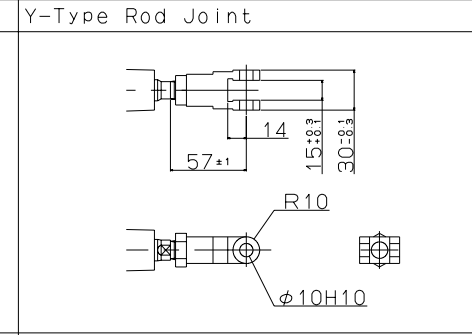

Stroke	L
100	186
150	236
200	286
250	336
300	386
400	486
500	586
600	686

JIS Symbol

Model :
MP6810-N-FB-40X200-RS
Maker :
KONAN
File Name :
MP681-N-FB-40-RS