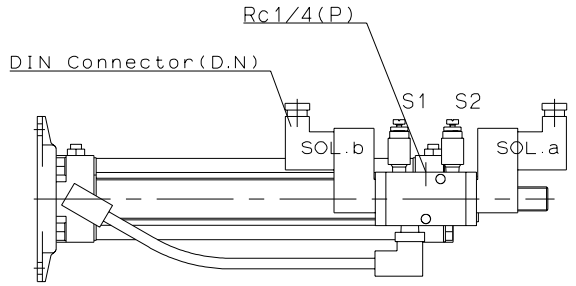

| Stroke | L   |
|--------|-----|
| 100    | 198 |
| 150    | 248 |
| 200    | 298 |
| 250    | 348 |
| 300    | 398 |
| 400    | 498 |
| 500    | 598 |
| 600    | 698 |

JIS Symbol

Model :  
MP6810-N-FB-50X200-RD  
Maker :  
KONAN  
File Name :  
MP681-N-FB-50-RD