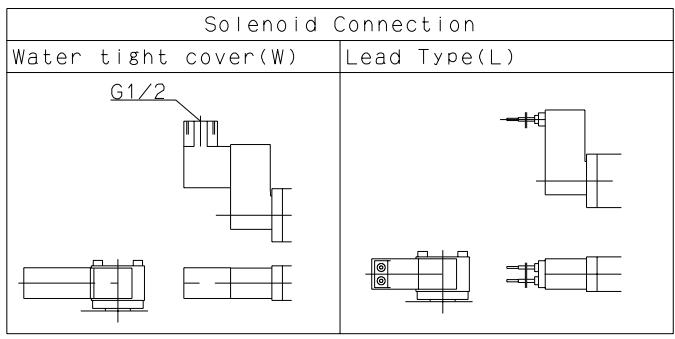

| Stroke | L   |
|--------|-----|
| 100    | 198 |
| 150    | 248 |
| 200    | 298 |
| 250    | 348 |
| 300    | 398 |
| 400    | 498 |
| 500    | 598 |
| 600    | 698 |

JIS Symbol

Model :  
MP6810-N-FB-50X200-RD  
Maker :  
KONAN  
File Name :  
MP681-N-FB-50-RD