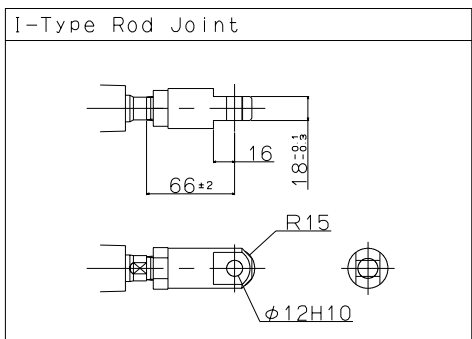

| Stroke | L   |
|--------|-----|
| 100    | 198 |
| 150    | 248 |
| 200    | 298 |
| 250    | 348 |
| 300    | 398 |
| 400    | 498 |
| 500    | 598 |
| 600    | 698 |

JIS Symbol

Model :  
MP6810-N-FB-50X200-RD  
Maker :  
KONAN  
File Name :  
MP681-N-FB-50-RD