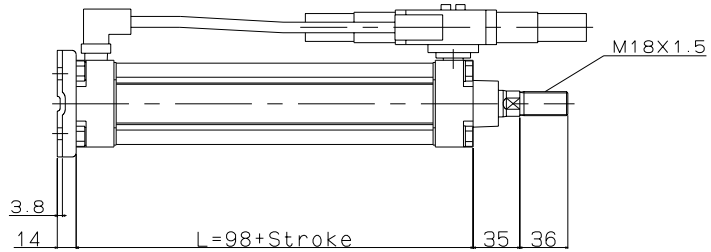

| Stroke | L   |
|--------|-----|
| 100    | 198 |
| 150    | 248 |
| 200    | 298 |
| 250    | 348 |
| 300    | 398 |
| 400    | 498 |
| 500    | 598 |
| 600    | 698 |

JIS Symbol

Model :  
MP6810-N-FB-50X200-RD  
Maker :  
KONAN  
File Name :  
MP681-N-FB-50-RD