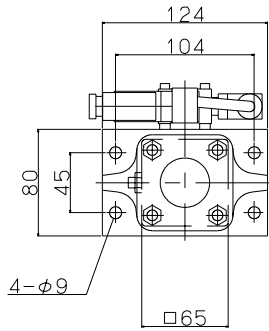

| Stroke | L   |
|--------|-----|
| 100    | 198 |
| 150    | 248 |
| 200    | 298 |
| 250    | 348 |
| 300    | 398 |
| 400    | 498 |
| 500    | 598 |
| 600    | 698 |

JIS Symbol

Model :  
MP6810-N-FB-50X200-RD  
Maker :  
KONAN  
File Name :  
MP681-N-FB-50-RD