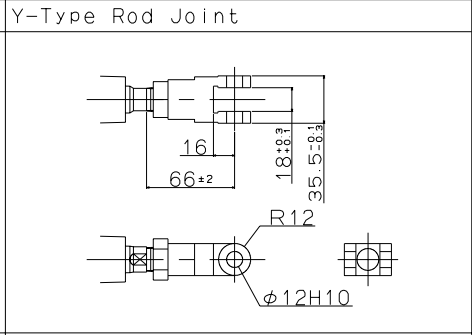

| Stroke | L   |
|--------|-----|
| 100    | 198 |
| 150    | 248 |
| 200    | 298 |
| 250    | 348 |
| 300    | 398 |
| 400    | 498 |
| 500    | 598 |
| 600    | 698 |

JIS Symbol

Model :  
MP6810-N-FB-50X200-RD  
Maker :  
KONAN  
File Name :  
MP681-N-FB-50-RD