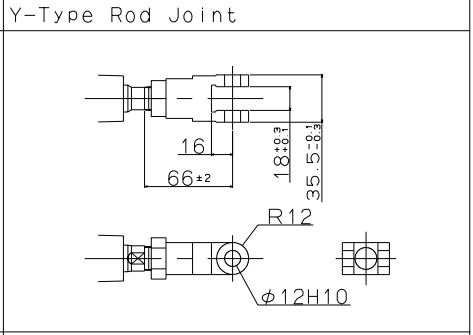

Stroke	L
100	198
150	248
200	298
250	348
300	398
400	498
500	598
600	698

JIS Symbol

Model :
MP6810-N-FB-50X200-RS
Maker :
KONAN
File Name :
MP681-N-FB-50-RS