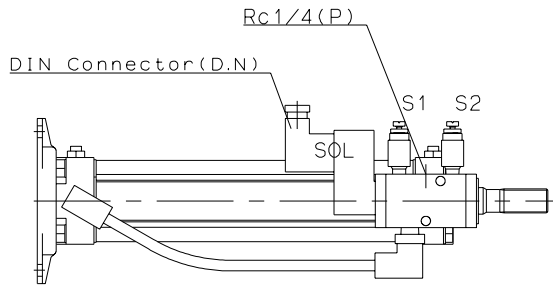

Stroke	L
100	198
150	248
200	298
250	348
300	398
400	498
500	598
600	698

JIS Symbol

Model :
MP6810-N-FB-50X200-RS
Maker :
KONAN
File Name :
MP681-N-FB-50-RS