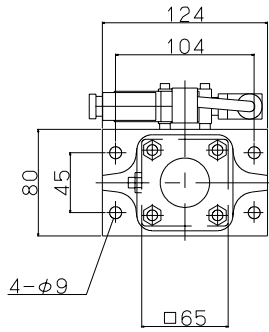

Stroke	L
100	198
150	248
200	298
250	348
300	398
400	498
500	598
600	698

JIS Symbol

Model :
MP6810-N-FB-50X200-RS
Maker :
KONAN
File Name :
MP681-N-FB-50-RS