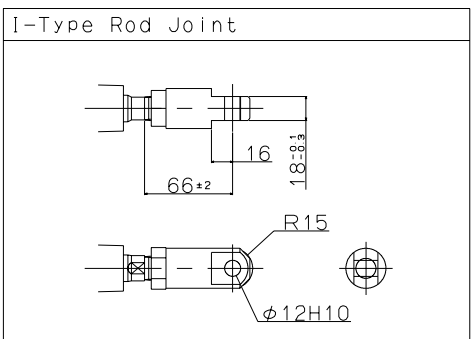

Stroke	L
100	198
150	248
200	298
250	348
300	398
400	498
500	598
600	698

JIS Symbol

Model :
MP6810-N-FB-50X200-RS
Maker :
KONAN
File Name :
MP681-N-FB-50-RS