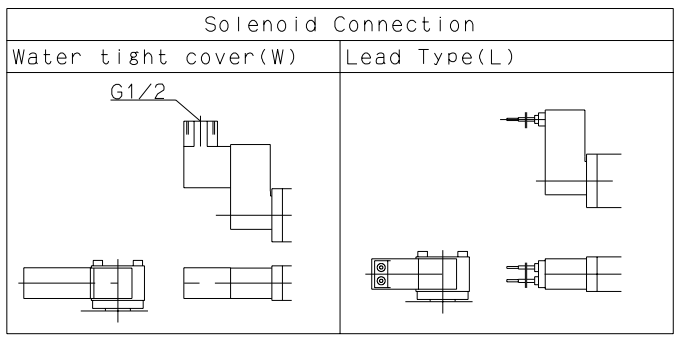

Stroke	L
100	198
150	248
200	298
250	348
300	398
400	498
500	598
600	698

JIS Symbol

Model :
MP6810-N-FB-50X200-RS
Maker :
KONAN
File Name :
MP681-N-FB-50-RS