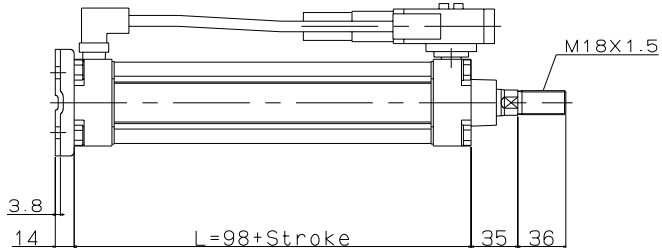

Stroke	L
100	198
150	248
200	298
250	348
300	398
400	498
500	598
600	698

JIS Symbol

Model :
MP6810-N-FB-50X200-RS
Maker :
KONAN
File Name :
MP681-N-FB-50-RS