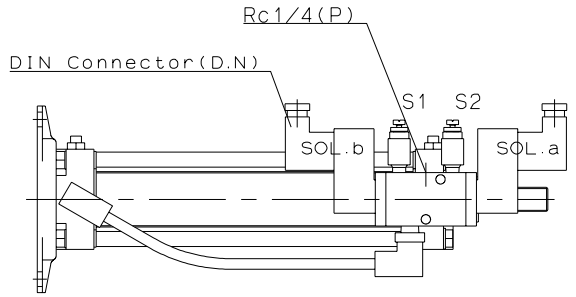

Stroke	L
100	198
150	248
200	298
250	348
300	398
400	498
500	598
600	698

JIS Symbol

Model: MP6810-N-FB-63X200-RD  
 Maker: KONAN  
 File Name: MP681-N-FB-63-RD