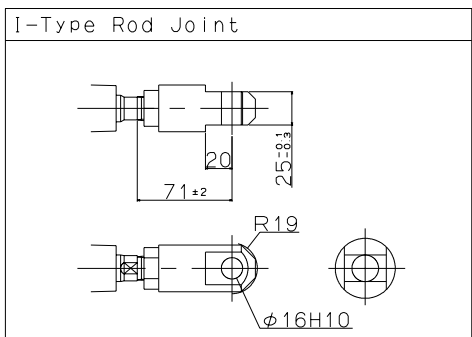

Stroke	L
100	198
150	248
200	298
250	348
300	398
400	498
500	598
600	698

JIS Symbol

Model: MP6810-N-FB-63X200-RD  
 Maker: KONAN  
 File Name: MP681-N-FB-63-RD