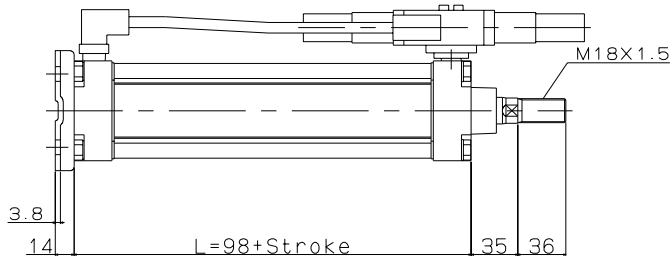

Stroke	L
100	198
150	248
200	298
250	348
300	398
400	498
500	598
600	698

JIS Symbol

Model: MP6810-N-FB-63X200-RD  
 Maker: KONAN  
 File Name: MP681-N-FB-63-RD