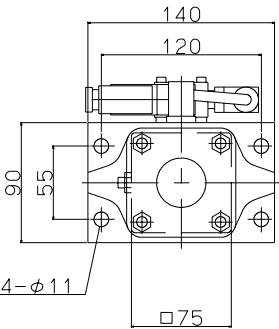

Stroke	L
100	198
150	248
200	298
250	348
300	398
400	498
500	598
600	698

JIS Symbol

Model: MP6810-N-FB-63X200-RD  
 Maker: KONAN  
 File Name: MP681-N-FB-63-RD