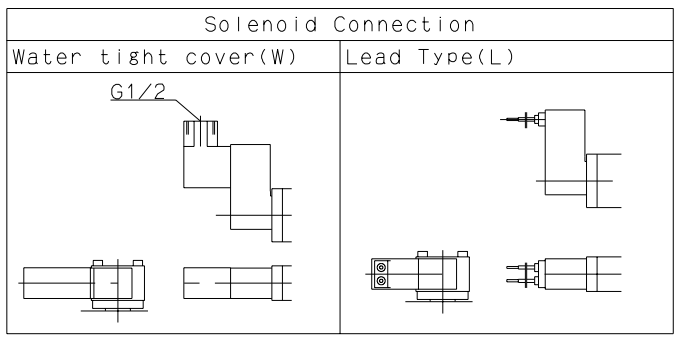

Stroke	L
100	198
150	248
200	298
250	348
300	398
400	498
500	598
600	698

JIS Symbol

Model: MP6810-N-FB-63X200-RD  
 Maker: KONAN  
 File Name: MP681-N-FB-63-RD