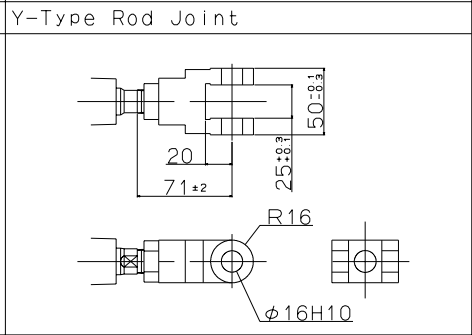

Stroke	L
100	198
150	248
200	298
250	348
300	398
400	498
500	598
600	698

JIS Symbol

Model: MP6810-N-FB-63X200-RD  
 Maker: KONAN  
 File Name: MP681-N-FB-63-RD