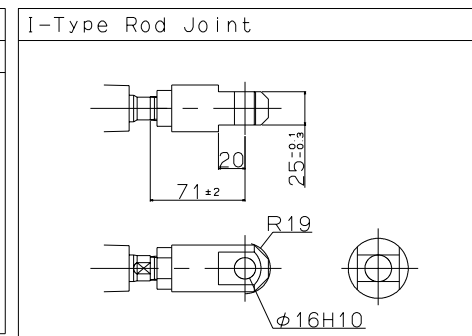

Stroke	L
100	198
150	248
200	298
250	348
300	398
400	498
500	598
600	698

JIS Symbol

Model :
MP6810-N-FB-63X200-RS
Maker :
KONAN
File Name :
MP681-N-FB-63-RS