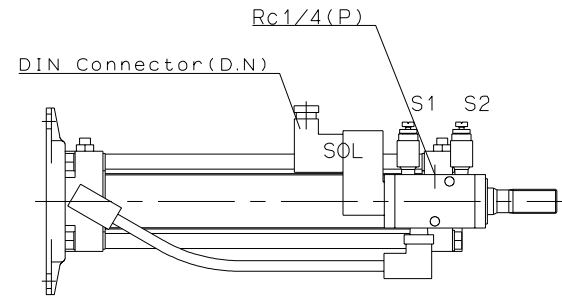

Stroke	L
100	198
150	248
200	298
250	348
300	398
400	498
500	598
600	698

JIS Symbol

Model :
MP6810-N-FB-63X200-RS
Maker :
KONAN
File Name :
MP681-N-FB-63-RS