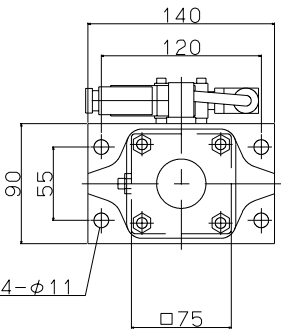

Stroke	L
100	198
150	248
200	298
250	348
300	398
400	498
500	598
600	698

JIS Symbol

Model :
MP6810-N-FB-63X200-RS
Maker :
KONAN
File Name :
MP681-N-FB-63-RS