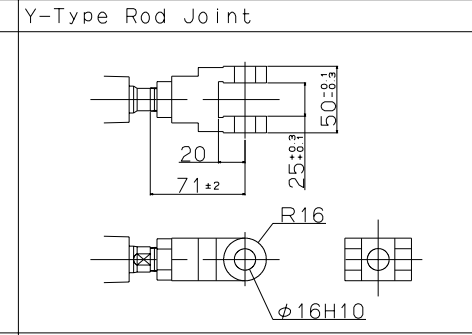

Stroke	L
100	198
150	248
200	298
250	348
300	398
400	498
500	598
600	698

JIS Symbol

Model :
MP6810-N-FB-63X200-RS
Maker :
KONAN
File Name :
MP681-N-FB-63-RS