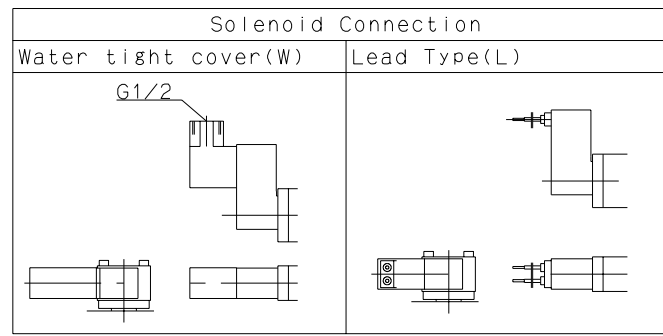

Stroke	L
100	198
150	248
200	298
250	348
300	398
400	498
500	598
600	698

JIS Symbol

Model :
MP6810-N-FB-63X200-RS
Maker :
KONAN
File Name :
MP681-N-FB-63-RS