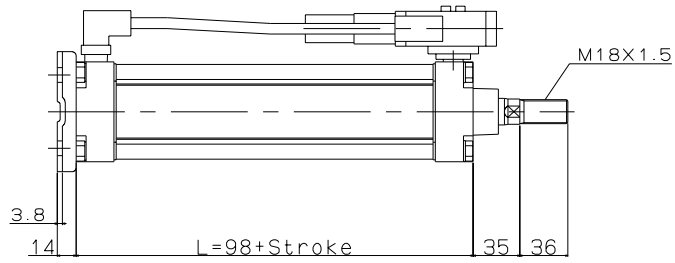

Stroke	L
100	198
150	248
200	298
250	348
300	398
400	498
500	598
600	698

JIS Symbol

Model :
MP6810-N-FB-63X200-RS
Maker :
KONAN
File Name :
MP681-N-FB-63-RS