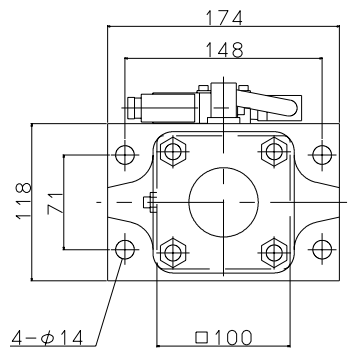

Stroke	L
100	214
150	264
200	314
250	364
300	414
400	514
500	614
600	714
700	814
800	914

JIS Symbol

Model: MP6810-N-FB-80X200-RD  
 Maker: KONAN  
 File Name: MP681-N-FB-80-RD