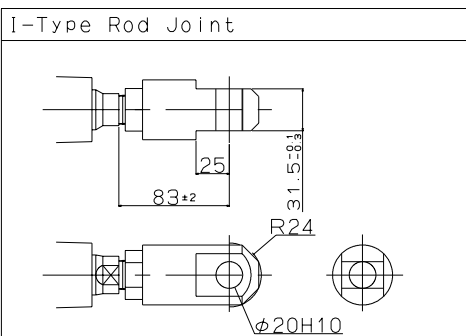

Stroke	L
100	214
150	264
200	314
250	364
300	414
400	514
500	614
600	714
700	814
800	914

JIS Symbol

Model: MP6810-N-FB-80X200-RD  
 Maker: KONAN  
 File Name: MP681-N-FB-80-RD