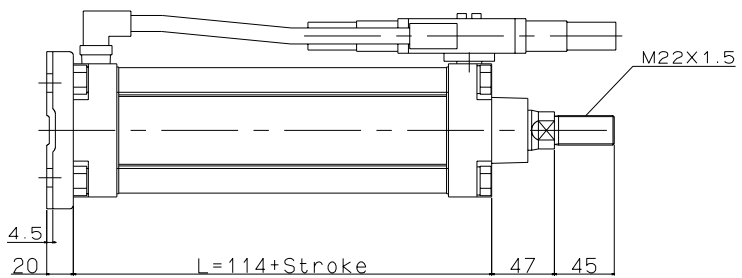

Stroke	L
100	214
150	264
200	314
250	364
300	414
400	514
500	614
600	714
700	814
800	914

JIS Symbol

Model: MP6810-N-FB-80X200-RD  
 Maker: KONAN  
 File Name: MP681-N-FB-80-RD