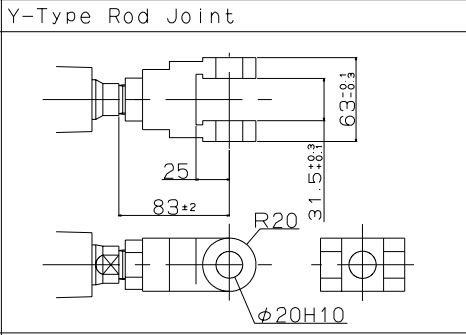

Stroke	L
100	214
150	264
200	314
250	364
300	414
400	514
500	614
600	714
700	814
800	914

JIS Symbol

Model: MP6810-N-FB-80X200-RD  
 Maker: KONAN  
 File Name: MP681-N-FB-80-RD