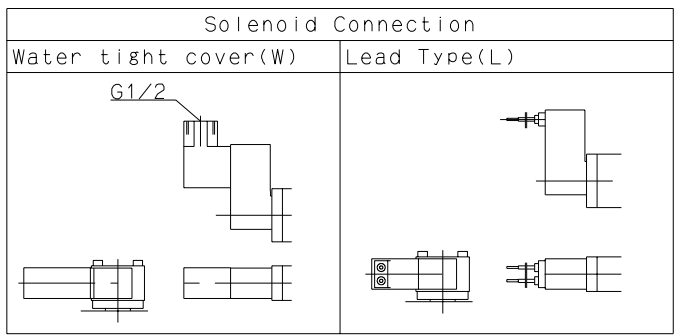

Stroke	L
100	214
150	264
200	314
250	364
300	414
400	514
500	614
600	714
700	814
800	914

JIS Symbol

Model: MP6810-N-FB-80X200-RD  
 Maker: KONAN  
 File Name: MP681-N-FB-80-RD