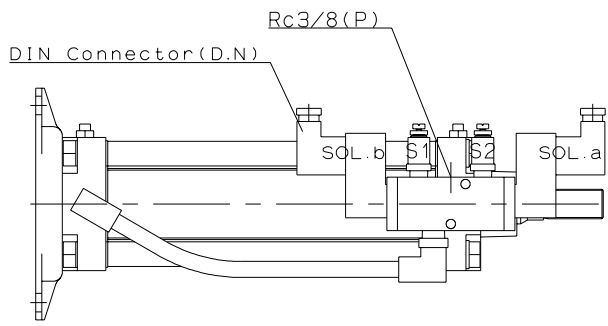

Stroke	L
100	214
150	264
200	314
250	364
300	414
400	514
500	614
600	714
700	814
800	914

JIS Symbol

Model: MP6810-N-FB-80X200-RD  
 Maker: KONAN  
 File Name: MP681-N-FB-80-RD