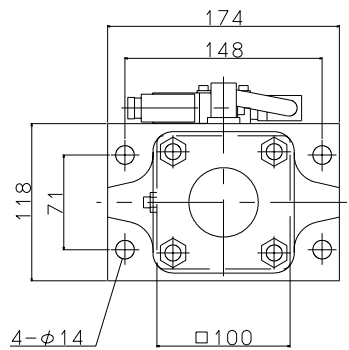

Stroke	L
100	214
150	264
200	314
250	364
300	414
400	514
500	614
600	714
700	814
800	914

JIS Symbol

Model: MP6810-N-FB-80X200-RS
 Maker: KONAN
 File Name: MP681-N-FB-80-RS