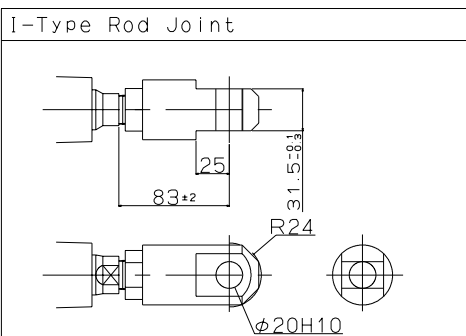

Stroke	L
100	214
150	264
200	314
250	364
300	414
400	514
500	614
600	714
700	814
800	914

JIS Symbol

Model: MP6810-N-FB-80X200-RS
 Maker: KONAN
 File Name: MP681-N-FB-80-RS