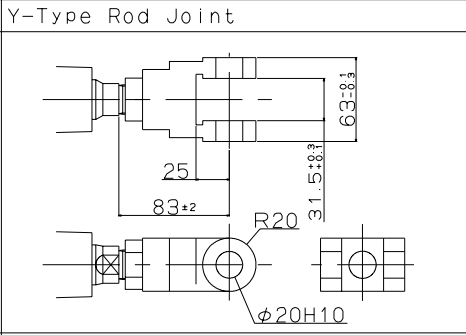

Stroke	L
100	214
150	264
200	314
250	364
300	414
400	514
500	614
600	714
700	814
800	914

JIS Symbol

Model: MP6810-N-FB-80X200-RS
 Maker: KONAN
 File Name: MP681-N-FB-80-RS