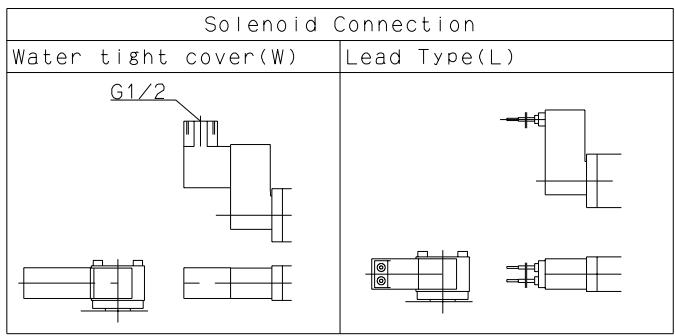

Stroke	L
100	214
150	264
200	314
250	364
300	414
400	514
500	614
600	714
700	814
800	914

JIS Symbol

Model: MP6810-N-FB-80X200-RS
 Maker: KONAN
 File Name: MP681-N-FB-80-RS