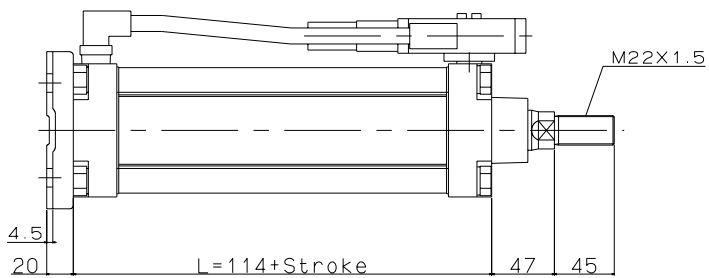

Stroke	L
100	214
150	264
200	314
250	364
300	414
400	514
500	614
600	714
700	814
800	914

JIS Symbol

Model: MP6810-N-FB-80X200-RS
 Maker: KONAN
 File Name: MP681-N-FB-80-RS