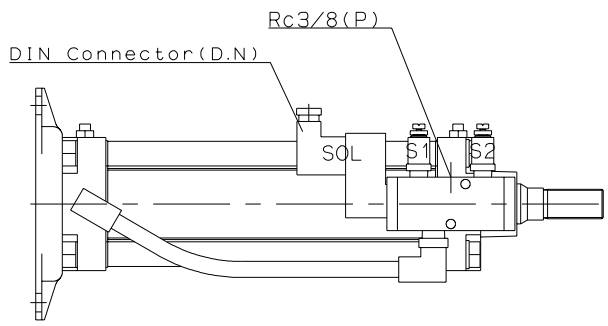

Stroke	L
100	214
150	264
200	314
250	364
300	414
400	514
500	614
600	714
700	814
800	914

JIS Symbol

Model: MP6810-N-FB-80X200-RS
 Maker: KONAN
 File Name: MP681-N-FB-80-RS