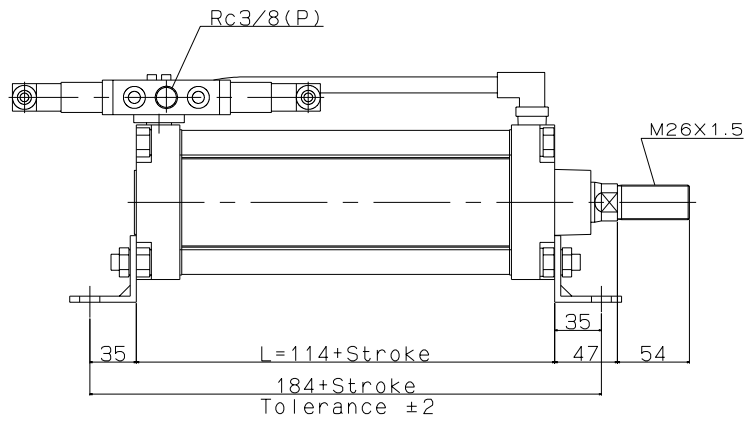

Stroke	L
100	214
150	264
200	314
250	364
300	414
400	514
500	614
600	714
700	814
800	914

JIS Symbol
Model: MP6810-N-LB-100X200-HD
Maker: KONAN
File Name: MP681-N-LB-100-HD