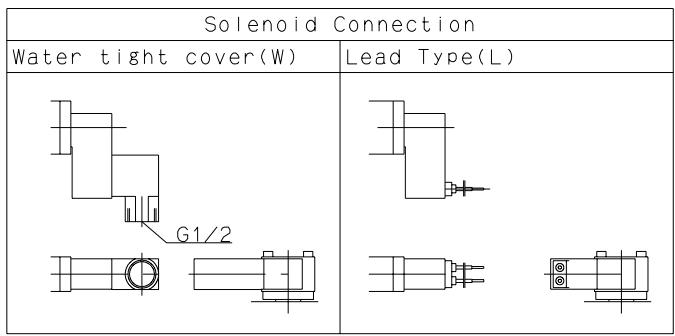

Stroke	L
100	214
150	264
200	314
250	364
300	414
400	514
500	614
600	714
700	814
800	914

JIS Symbol
Model: MP6810-N-LB-100X200-HD
Maker: KONAN
File Name: MP681-N-LB-100-HD