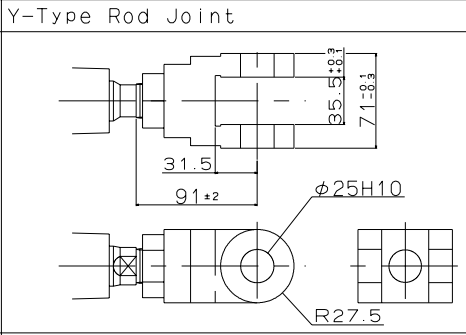

Stroke	L
100	214
150	264
200	314
250	364
300	414
400	514
500	614
600	714
700	814
800	914

JIS Symbol
Model: MP6810-N-LB-100X200-HD
Maker: KONAN
File Name: MP681-N-LB-100-HD