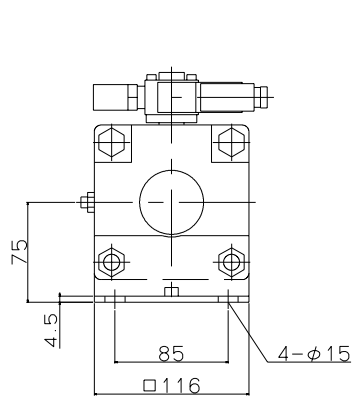

Stroke	L
100	214
150	264
200	314
250	364
300	414
400	514
500	614
600	714
700	814
800	914

JIS Symbol
Model: MP6810-N-LB-100X200-HD
Maker: KONAN
File Name: MP681-N-LB-100-HD