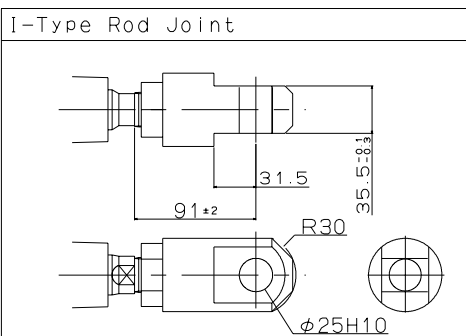

Stroke	L
100	214
150	264
200	314
250	364
300	414
400	514
500	614
600	714
700	814
800	914

JIS Symbol
Model: MP6810-N-LB-100X200-HD
Maker: KONAN
File Name: MP681-N-LB-100-HD