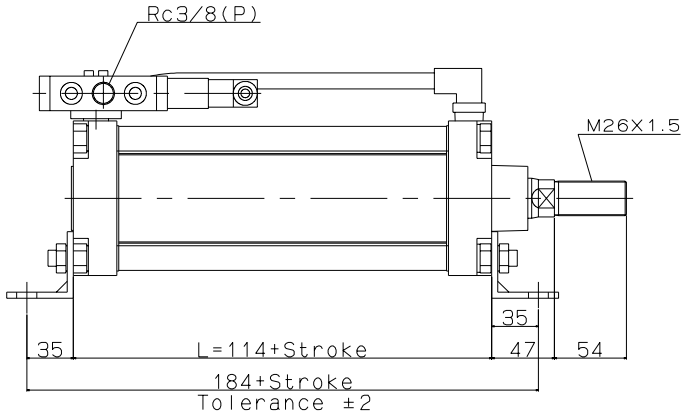

Stroke	L
100	214
150	264
200	314
250	364
300	414
400	514
500	614
600	714
700	814
800	914

**JIS Symbol**

Model: MP6810-N-LB-100X200-HS  
 Maker: KONAN  
 File Name: MP681-N-LB-100-HS