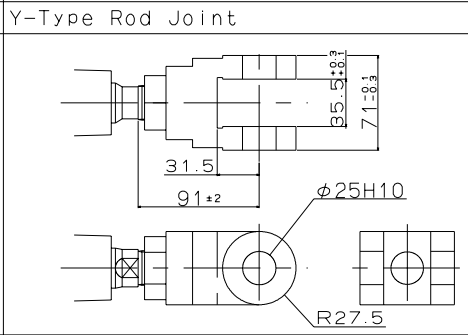

Stroke	L
100	214
150	264
200	314
250	364
300	414
400	514
500	614
600	714
700	814
800	914

**JIS Symbol**

Model: MP6810-N-LB-100X200-HS  
 Maker: KONAN  
 File Name: MP681-N-LB-100-HS