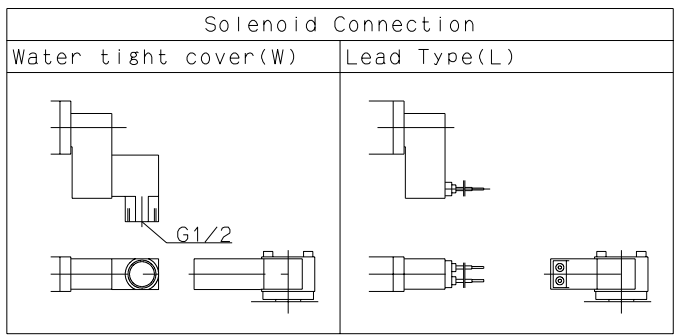

Stroke	L
100	214
150	264
200	314
250	364
300	414
400	514
500	614
600	714
700	814
800	914

**JIS Symbol**

Model: MP6810-N-LB-100X200-HS  
 Maker: KONAN  
 File Name: MP681-N-LB-100-HS