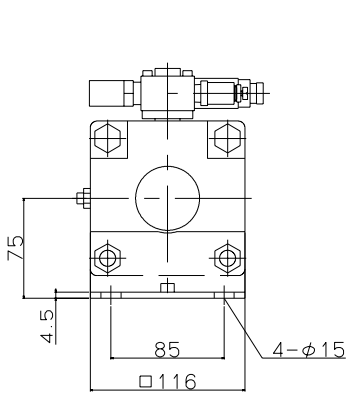

Stroke	L
100	214
150	264
200	314
250	364
300	414
400	514
500	614
600	714
700	814
800	914

**JIS Symbol**

Model: MP6810-N-LB-100X200-HS  
 Maker: KONAN  
 File Name: MP681-N-LB-100-HS