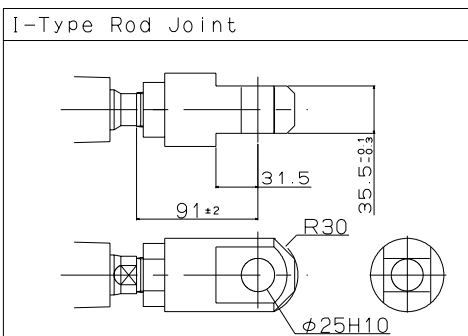

Stroke	L
100	214
150	264
200	314
250	364
300	414
400	514
500	614
600	714
700	814
800	914

**JIS Symbol**

Model: MP6810-N-LB-100X200-HS  
 Maker: KONAN  
 File Name: MP681-N-LB-100-HS