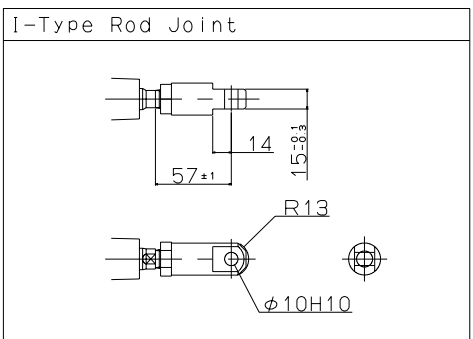

Stroke	L
100	186
150	236
200	286
250	336
300	386
400	486
500	586
600	686

JIS Symbol

Model: MP6810-N-LB-40X200-HD  
 Maker: KONAN  
 File Name: MP681-N-LB-40-HD