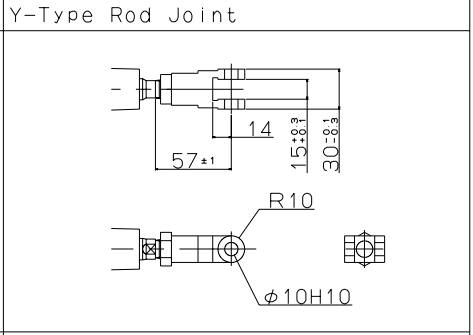

Stroke	L
100	186
150	236
200	286
250	336
300	386
400	486
500	586
600	686

JIS Symbol

Model: MP6810-N-LB-40X200-HD  
 Maker: KONAN  
 File Name: MP681-N-LB-40-HD