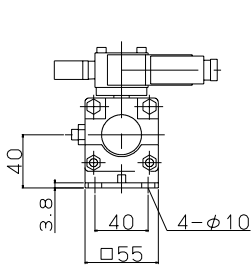

Stroke	L
100	186
150	236
200	286
250	336
300	386
400	486
500	586
600	686

JIS Symbol

Model: MP6810-N-LB-40X200-HD  
 Maker: KONAN  
 File Name: MP681-N-LB-40-HD