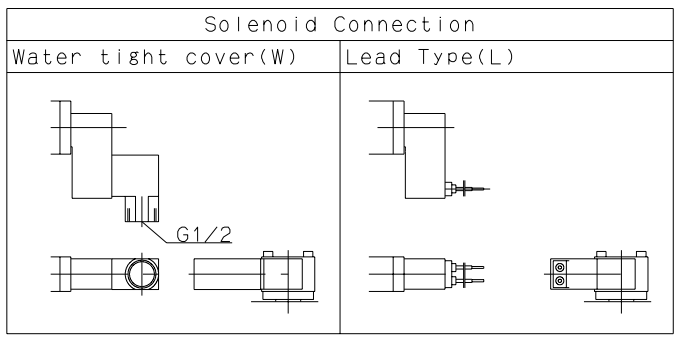

Stroke	L
100	186
150	236
200	286
250	336
300	386
400	486
500	586
600	686

JIS Symbol

Model: MP6810-N-LB-40X200-HD  
 Maker: KONAN  
 File Name: MP681-N-LB-40-HD