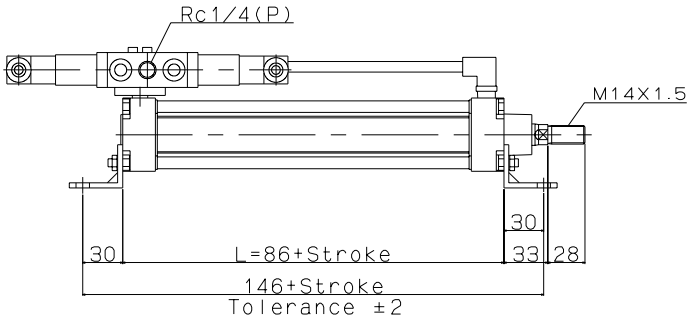

Stroke	L
100	186
150	236
200	286
250	336
300	386
400	486
500	586
600	686

JIS Symbol

Model: MP6810-N-LB-40X200-HD  
 Maker: KONAN  
 File Name: MP681-N-LB-40-HD