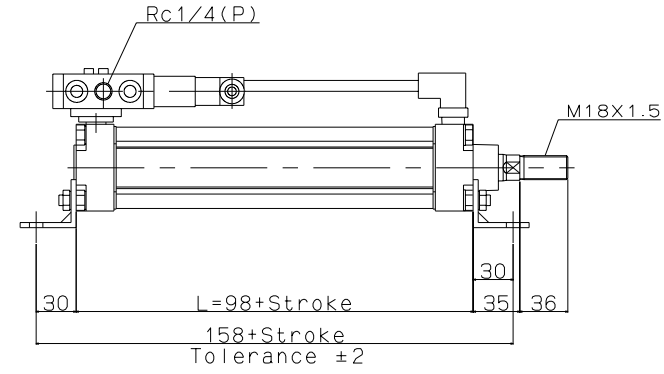

Stroke	L
100	198
150	248
200	298
250	348
300	398
400	498
500	598
600	698

JIS Symbol
Model: MP6810-N-LB-50X200-HS Maker: KONAN File Name: MP681-N-LB-50-HS