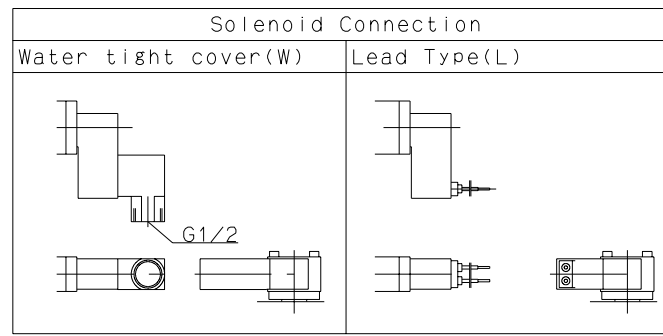

Stroke	L
100	198
150	248
200	298
250	348
300	398
400	498
500	598
600	698

JIS Symbol
Model: MP6810-N-LB-50X200-HS Maker: KONAN File Name: MP681-N-LB-50-HS