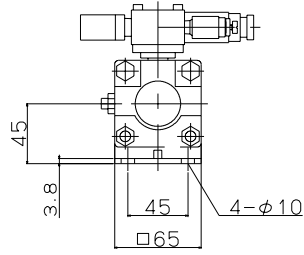

Stroke	L
100	198
150	248
200	298
250	348
300	398
400	498
500	598
600	698

JIS Symbol
Model: MP6810-N-LB-50X200-HS Maker: KONAN File Name: MP681-N-LB-50-HS