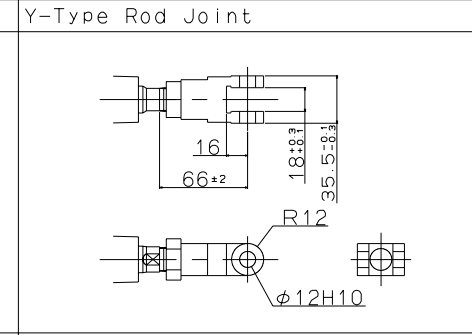

Stroke	L
100	198
150	248
200	298
250	348
300	398
400	498
500	598
600	698

JIS Symbol
Model: MP6810-N-LB-50X200-HS Maker: KONAN File Name: MP681-N-LB-50-HS