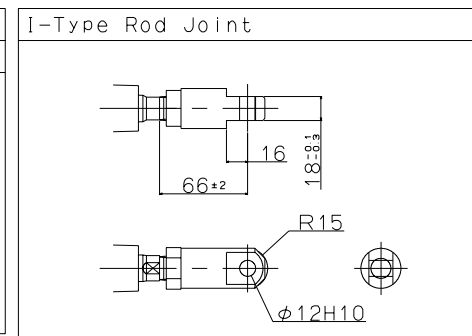

Stroke	L
100	198
150	248
200	298
250	348
300	398
400	498
500	598
600	698

JIS Symbol
Model: MP6810-N-LB-50X200-HS Maker: KONAN File Name: MP681-N-LB-50-HS