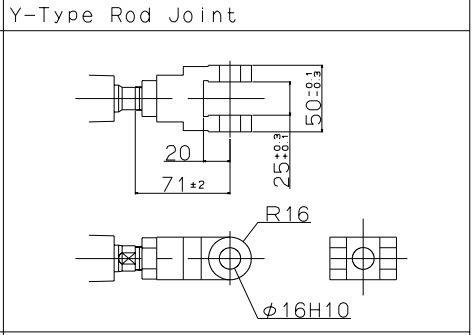

Stroke	L
100	198
150	248
200	298
250	348
300	398
400	498
500	598
600	698

JIS Symbol
Model: MP6810-N-LB-63X200-HD
Maker: KONAN
File Name: MP681-N-LB-63-HD