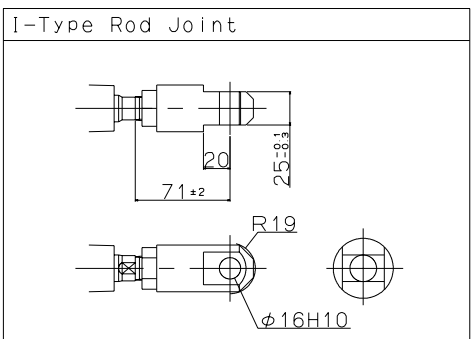

Stroke	L
100	198
150	248
200	298
250	348
300	398
400	498
500	598
600	698

JIS Symbol
Model: MP6810-N-LB-63X200-HD
Maker: KONAN
File Name: MP681-N-LB-63-HD