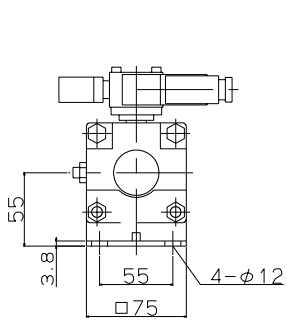

Stroke	L
100	198
150	248
200	298
250	348
300	398
400	498
500	598
600	698

JIS Symbol
Model: MP6810-N-LB-63X200-HD
Maker: KONAN
File Name: MP681-N-LB-63-HD