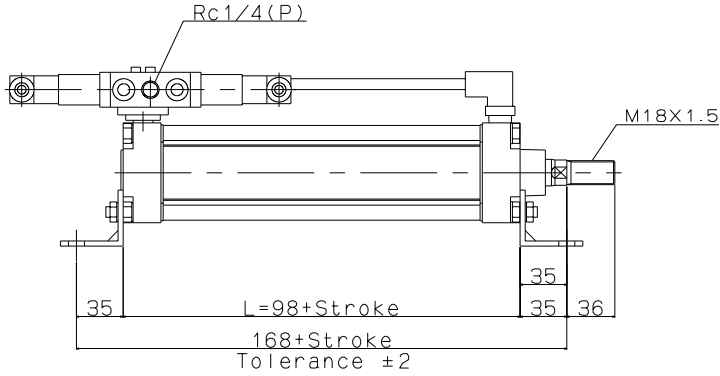

Stroke	L
100	198
150	248
200	298
250	348
300	398
400	498
500	598
600	698

JIS Symbol
Model: MP6810-N-LB-63X200-HD
Maker: KONAN
File Name: MP681-N-LB-63-HD