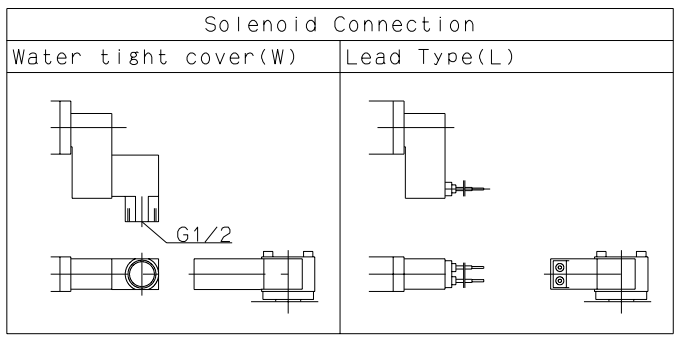

Stroke	L
100	198
150	248
200	298
250	348
300	398
400	498
500	598
600	698

JIS Symbol
Model: MP6810-N-LB-63X200-HD
Maker: KONAN
File Name: MP681-N-LB-63-HD